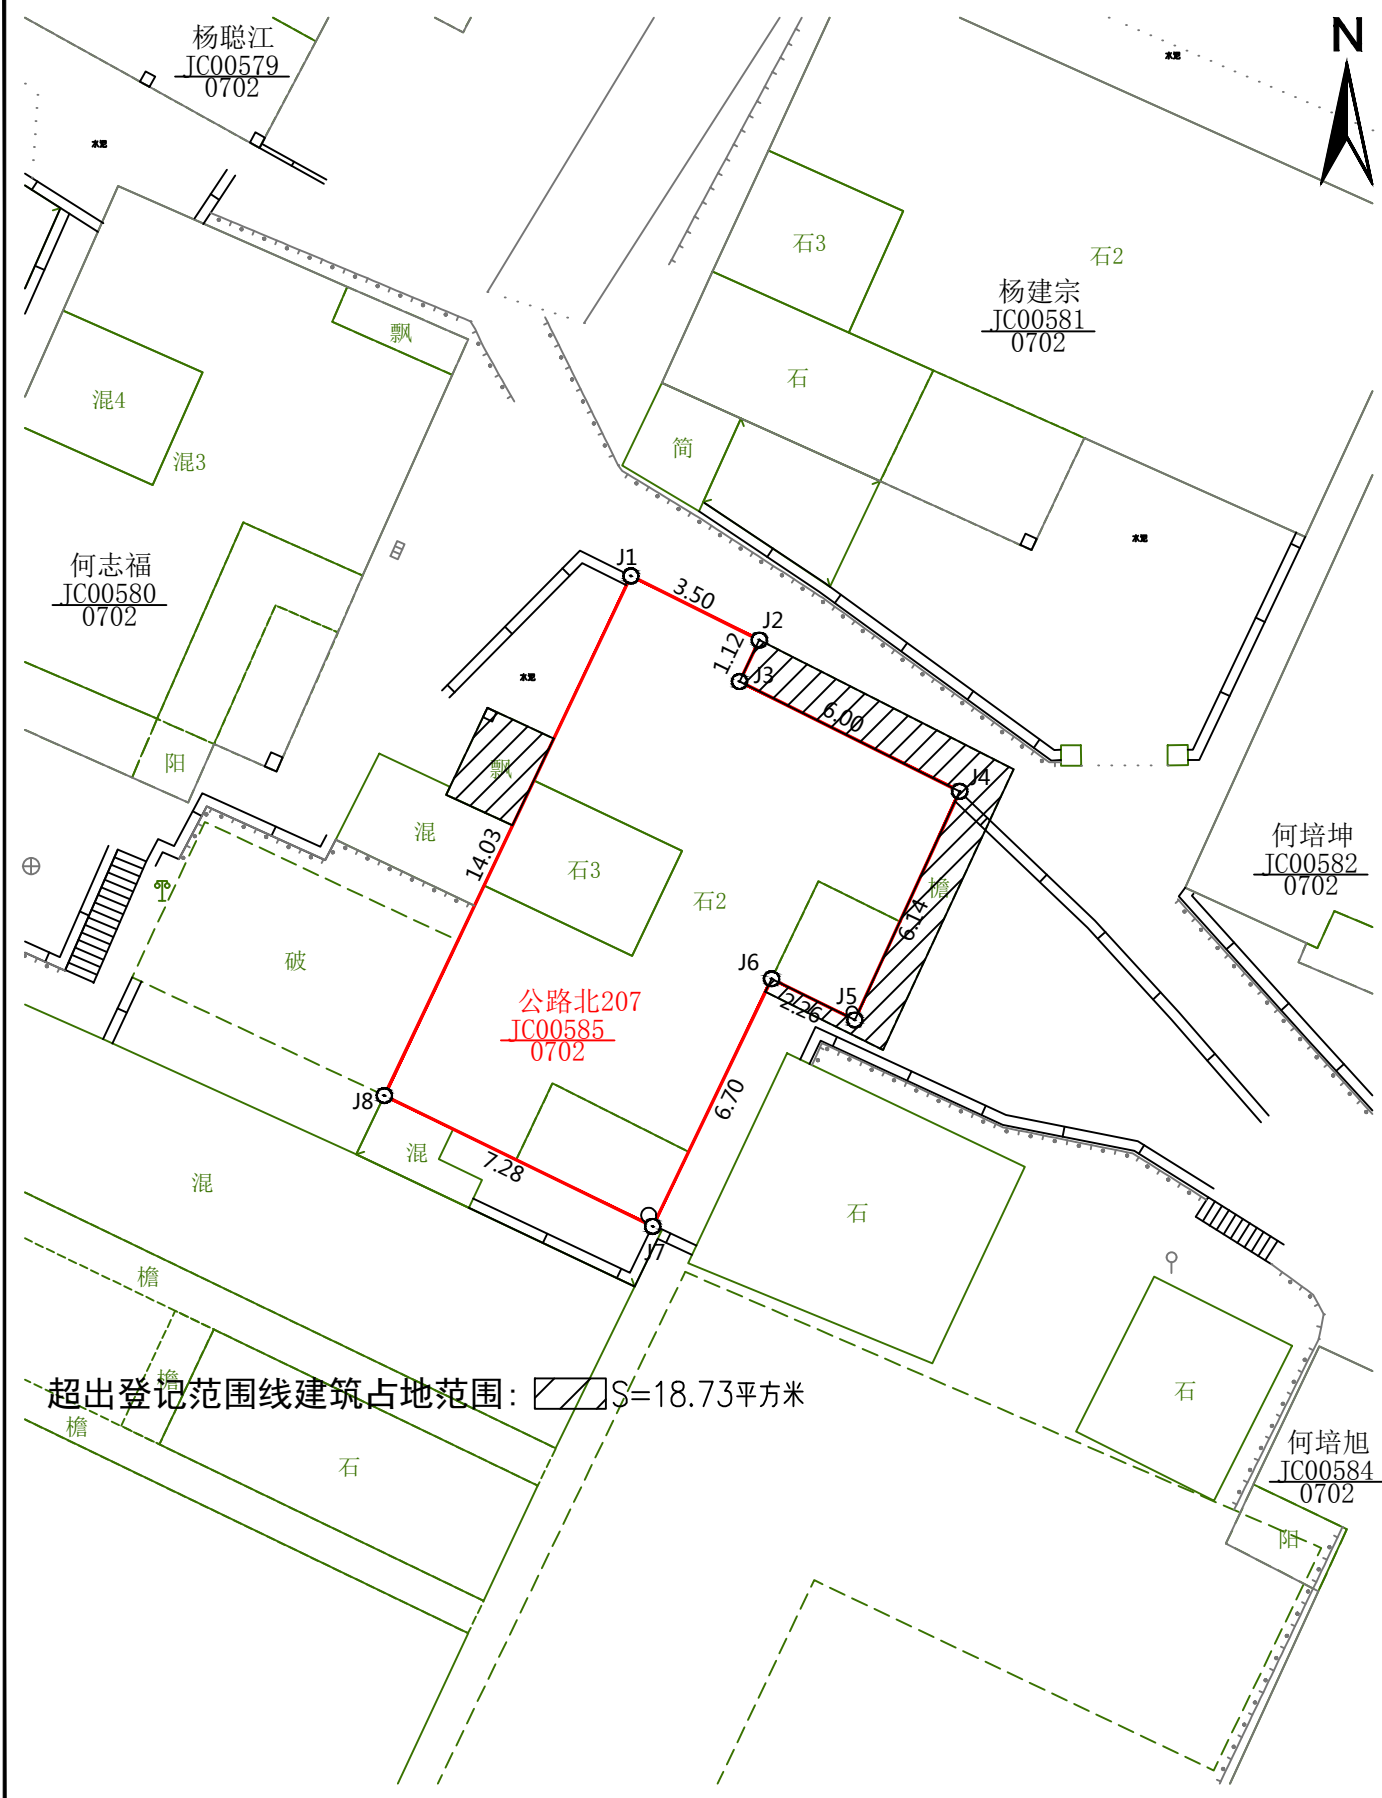

宗地图

单位：m.

宗地代码：350504003019JC00585

所在图幅：2767.25-512.75

宗地面积：111.65m²

超出登记范围线建筑占地范围：▨ S=18.73平方米

洛江区自然资源局

2020年8月解析法测绘界址点
制图日期：2020年08月31日
审核日期：2020年09月01日

1:200

制图员：张典
审图员：苏伯震