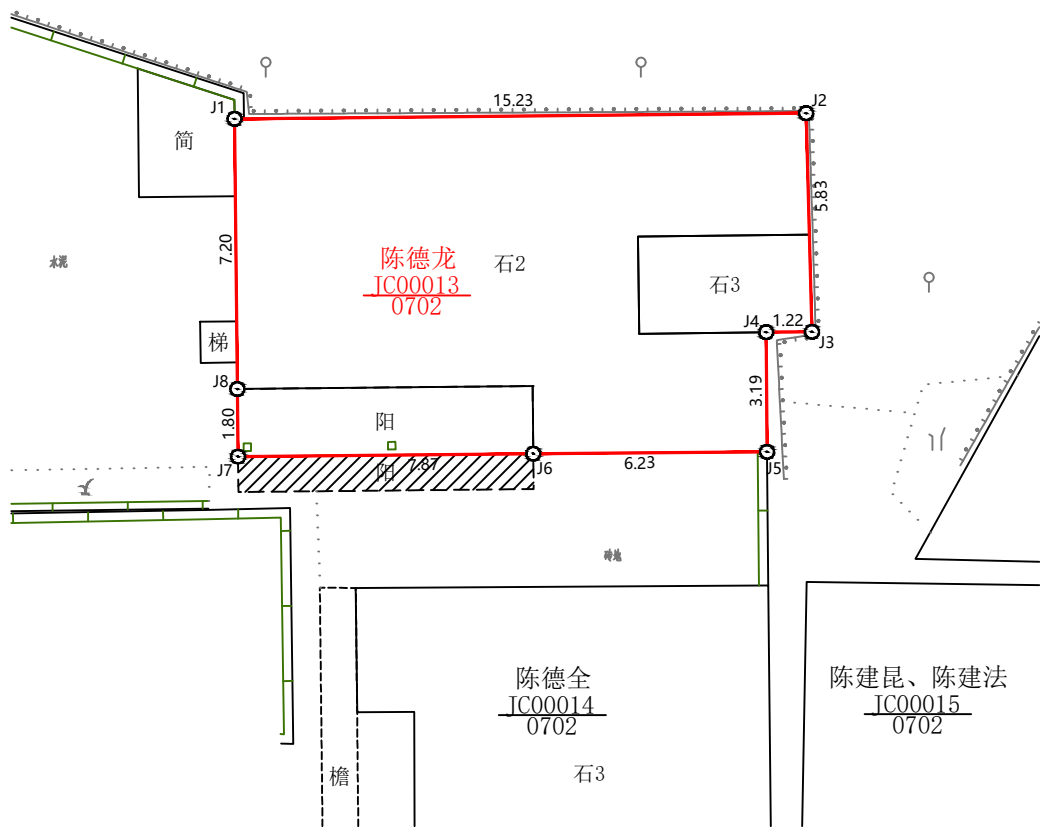

宗地图

单位: m.m²

宗地代码: 350504003016JC00013

所在图幅号: 2769.75-512.25

宗地面积: 133.90m²

洛江区自然资源局

超出登记范围线建筑占地范围

 S=7.44平方米

2020年08月解析法测绘界址点

1:200

制图员: 叶国辉

制图日期: 2020年09月20日

审图员: 张教

审核日期: 2020年09月22日