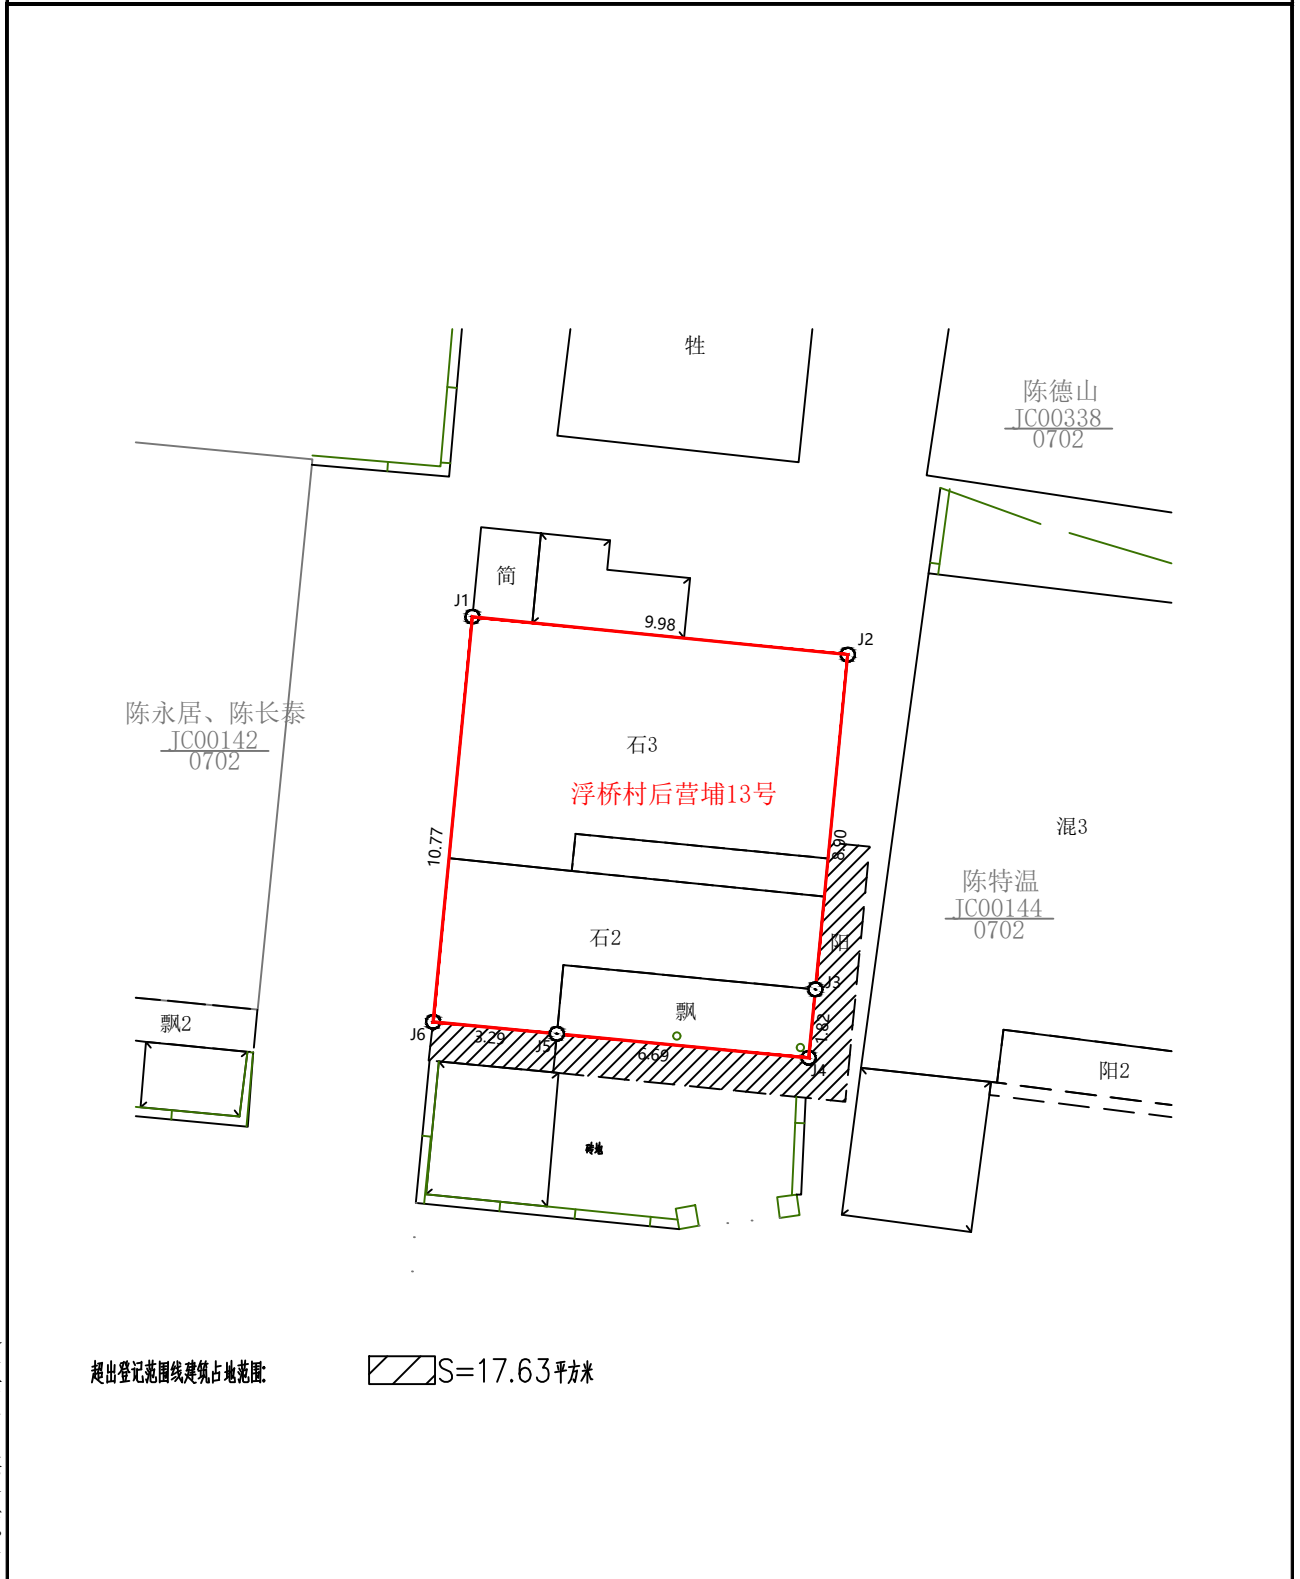

宗地图

单位: m.m²

宗地代码: 350504003016JC00143

所在图幅号: 2769.50-512.50

宗地面积: 107.21m²

洛江区自然资源局

2020年08月解析法测绘界址点

1:200

制图员: 叶国辉

制图日期: 2020年09月20日

审图员: 张教

审核日期: 2020年09月22日