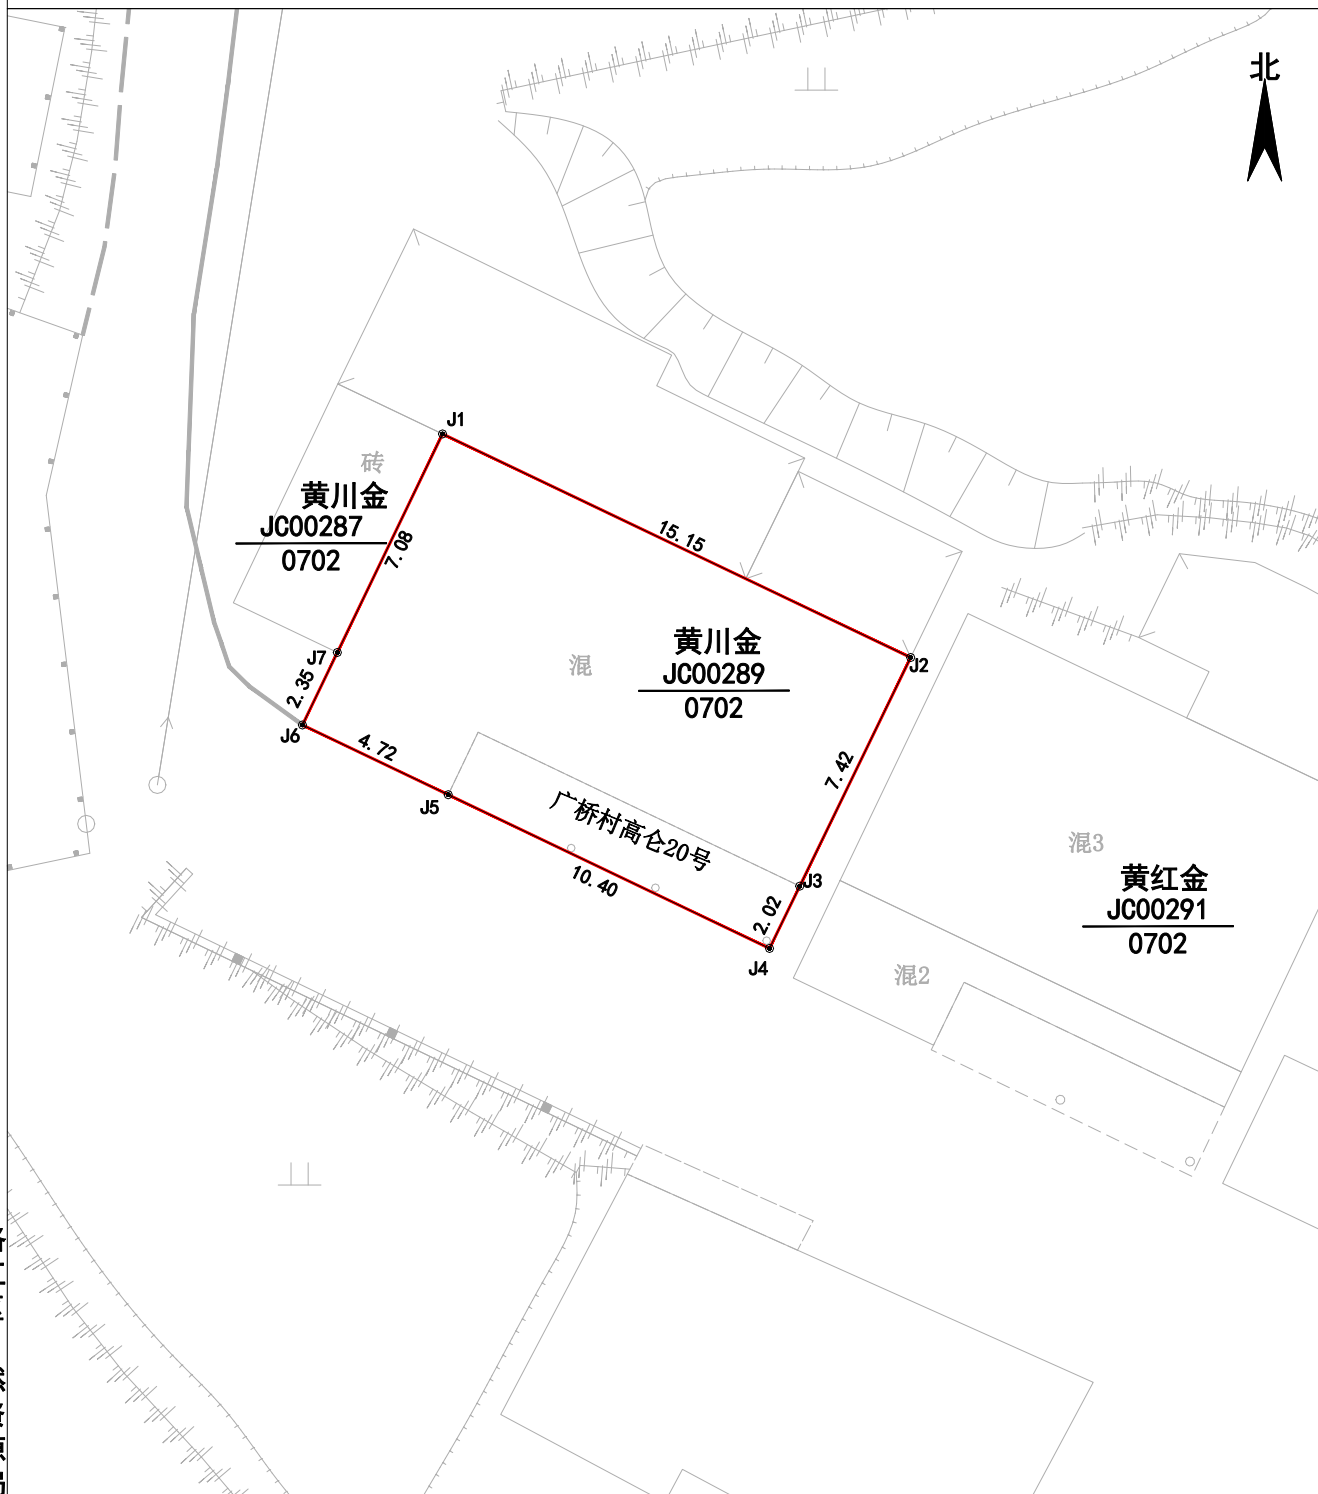

宗地图

单位: m, m²

宗地代码: 350504005001JC00289

所在图幅号: 2797.00-511.25

宗地面积: 142.76

洛江区自然资源局

2020年08月解析法测绘界址点
制图日期: 2020年08月09日
审核日期: 2020年08月13日

1:200

制图者: 张佳兴
审核者: 赵胜男