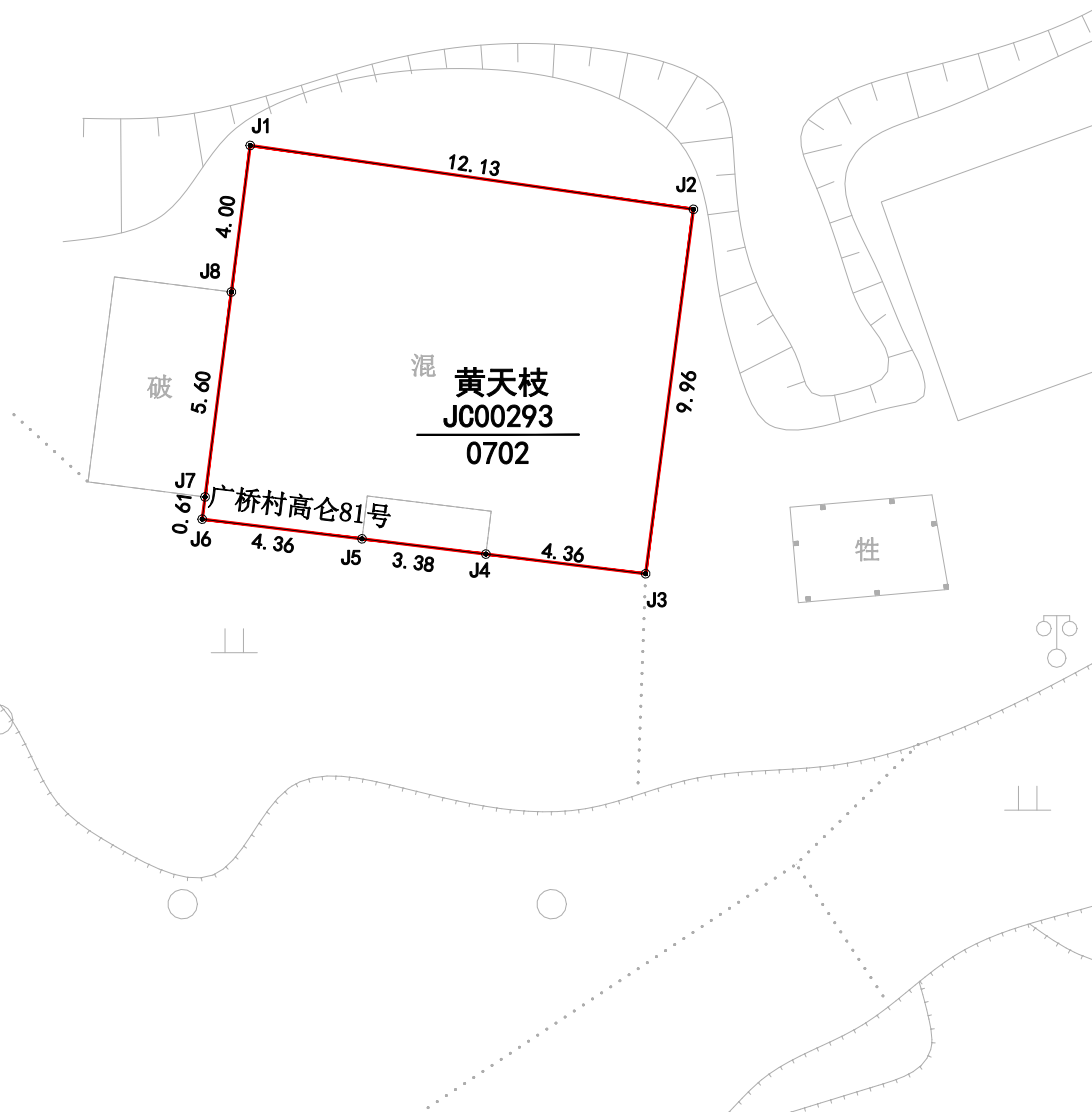

宗地图

单位: m, m²

宗地代码: 350504005001JC00293

所在图幅号: 2797.00-511.00

宗地面积: 122.22

洛江区自然资源局

2020年08月解析法测绘界址点
制图日期: 2020年08月09日
审核日期: 2020年08月13日

1:200

制图者: 张佳兴
审核者: 赵胜男