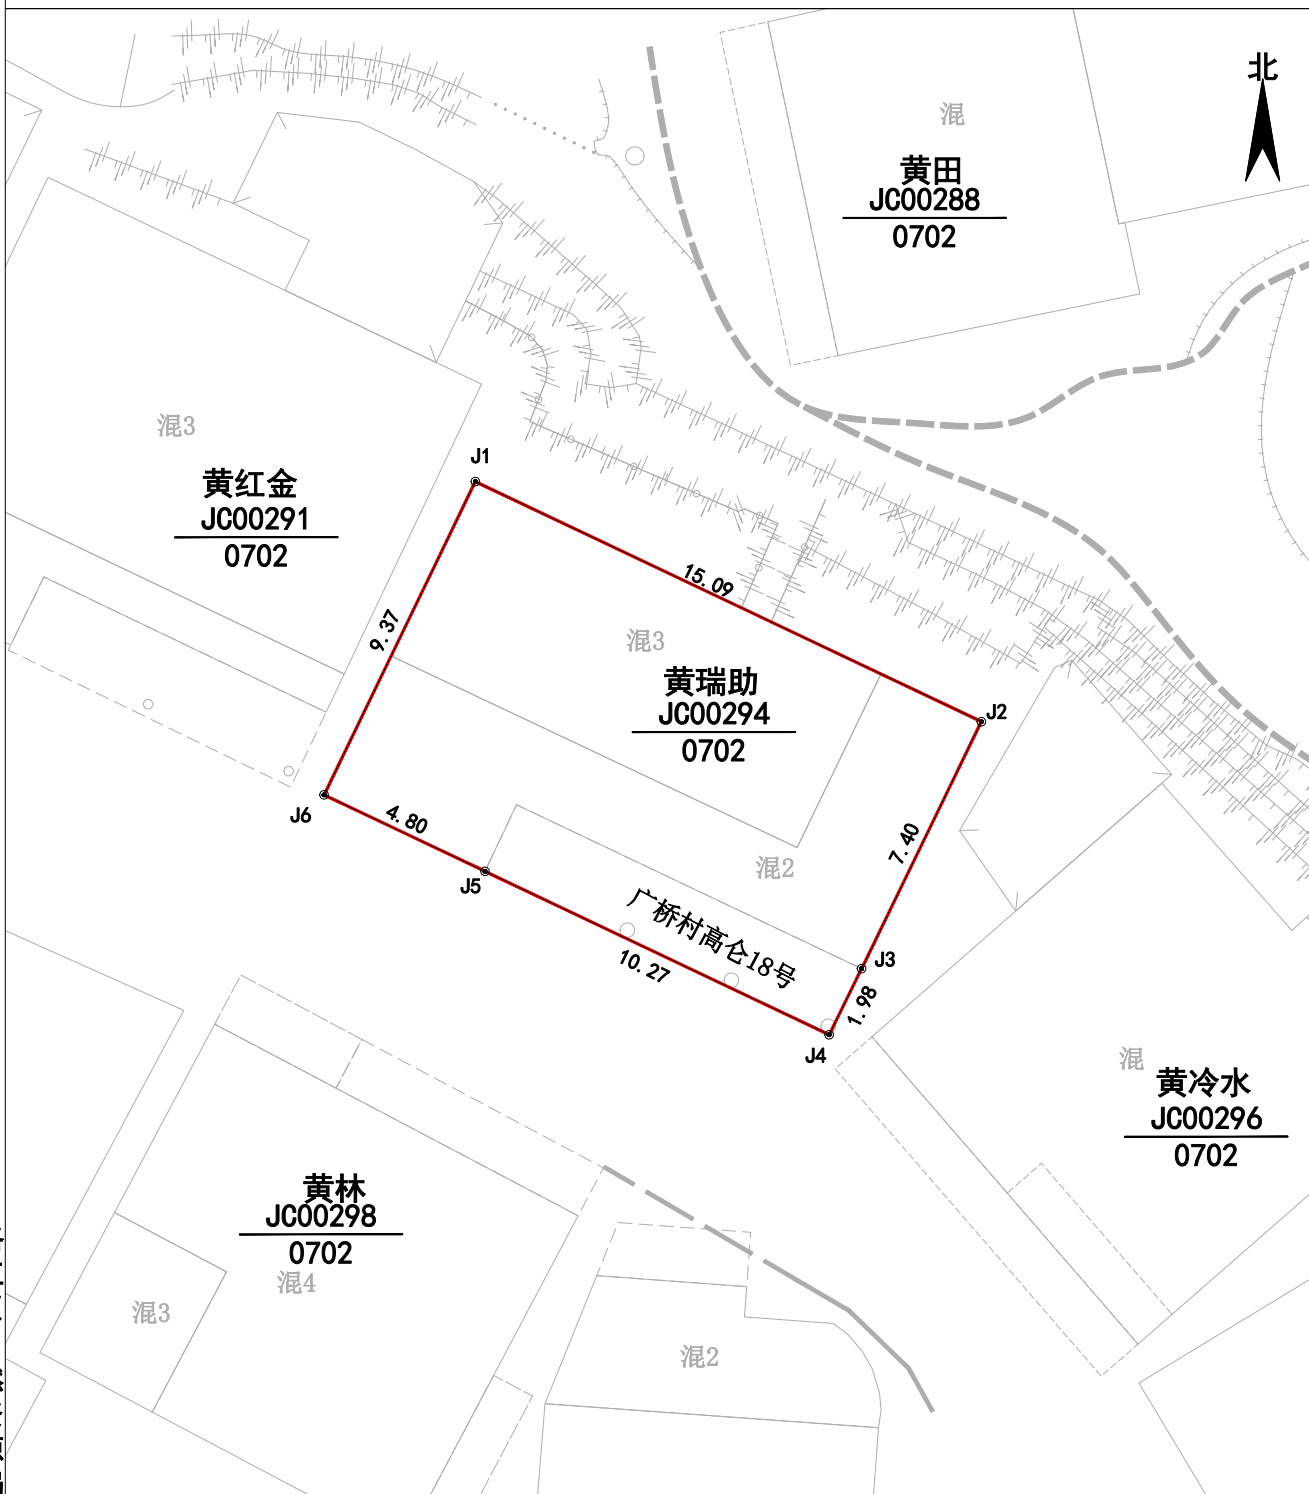

# 宗地图

单位: m, m<sup>2</sup>

宗地代码: 350504005001JC00294

所在图幅号: 2797.00-511.25

宗地面积: 141.41

洛江区自然资源局

2020年08月解析法测绘界址点  
制图日期: 2020年08月09日  
审核日期: 2020年08月13日

1:200

制图者: 张佳兴  
审核者: 赵胜男