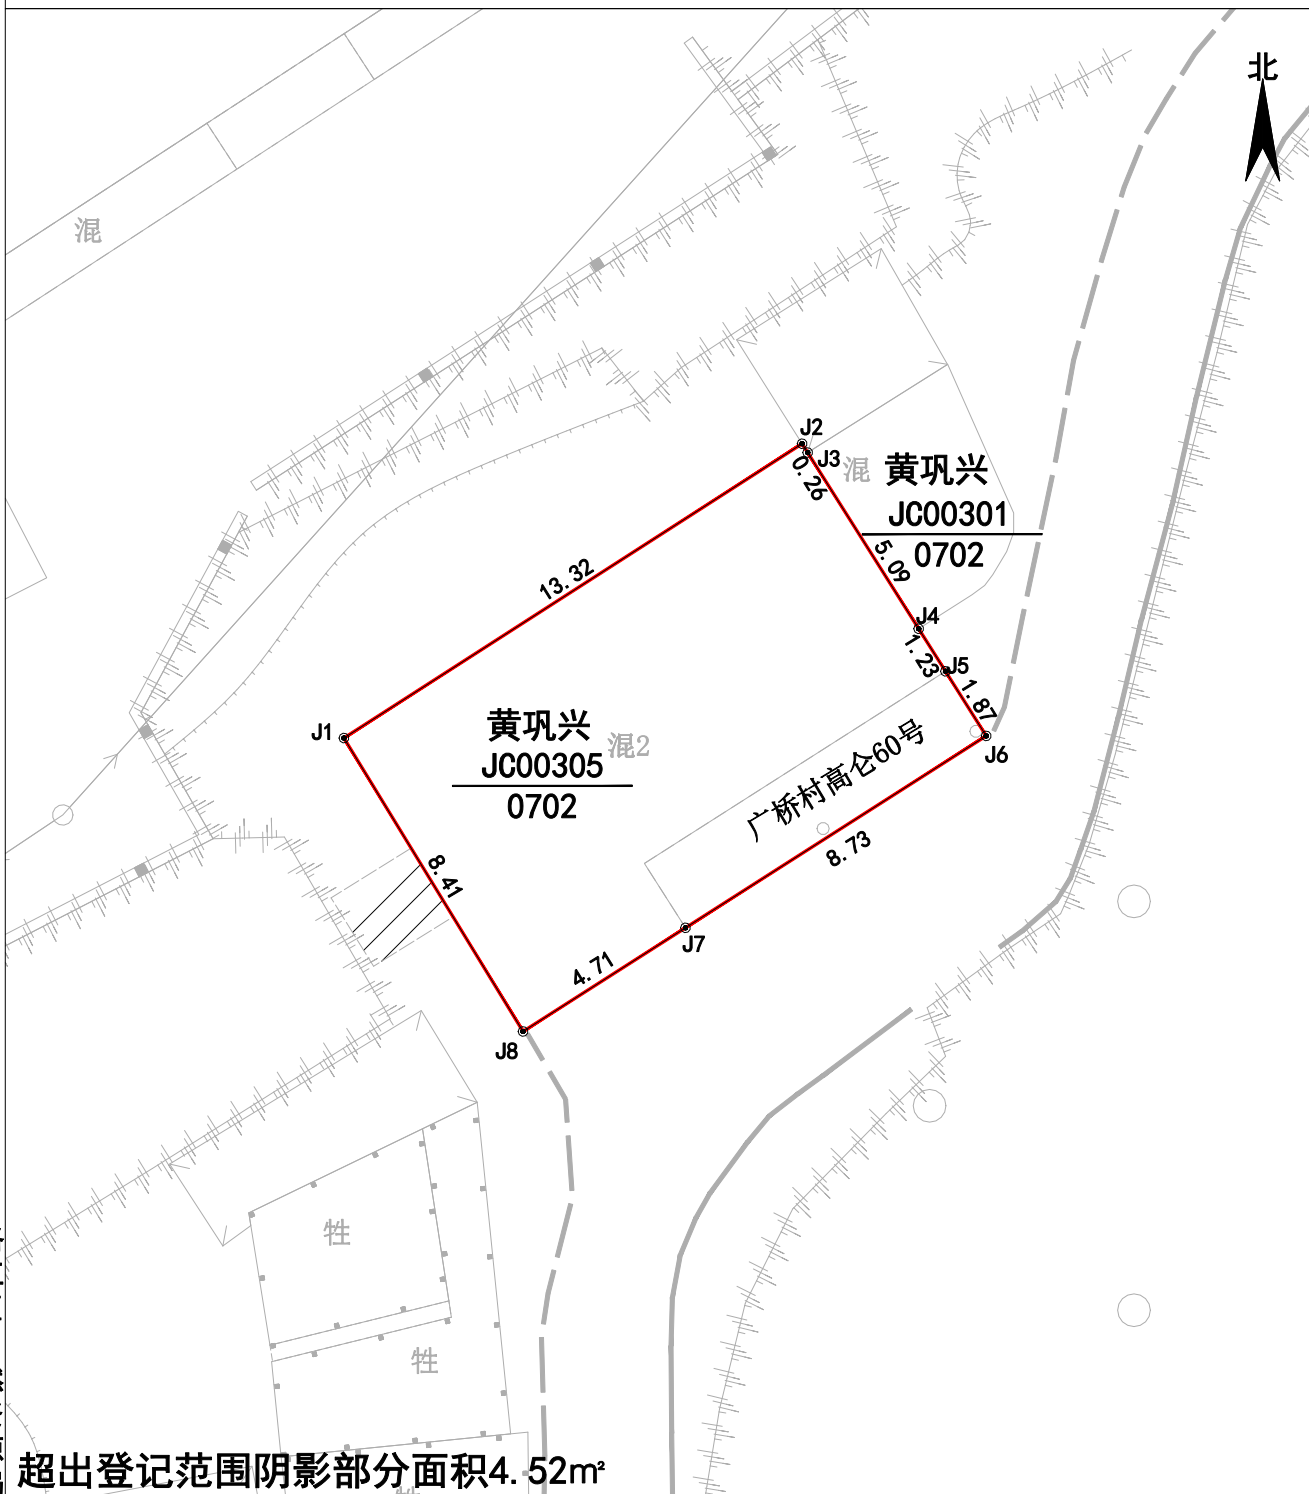

宗地图

单位: m, m²

宗地代码: 350504005001JC00305

所在图幅号: 2797.00-511.25

宗地面积: 112.74

2020年08月解析法测绘界址点
制图日期: 2020年08月09日
审核日期: 2020年08月13日

1:200

制图者: 张佳兴
审核者: 赵胜男