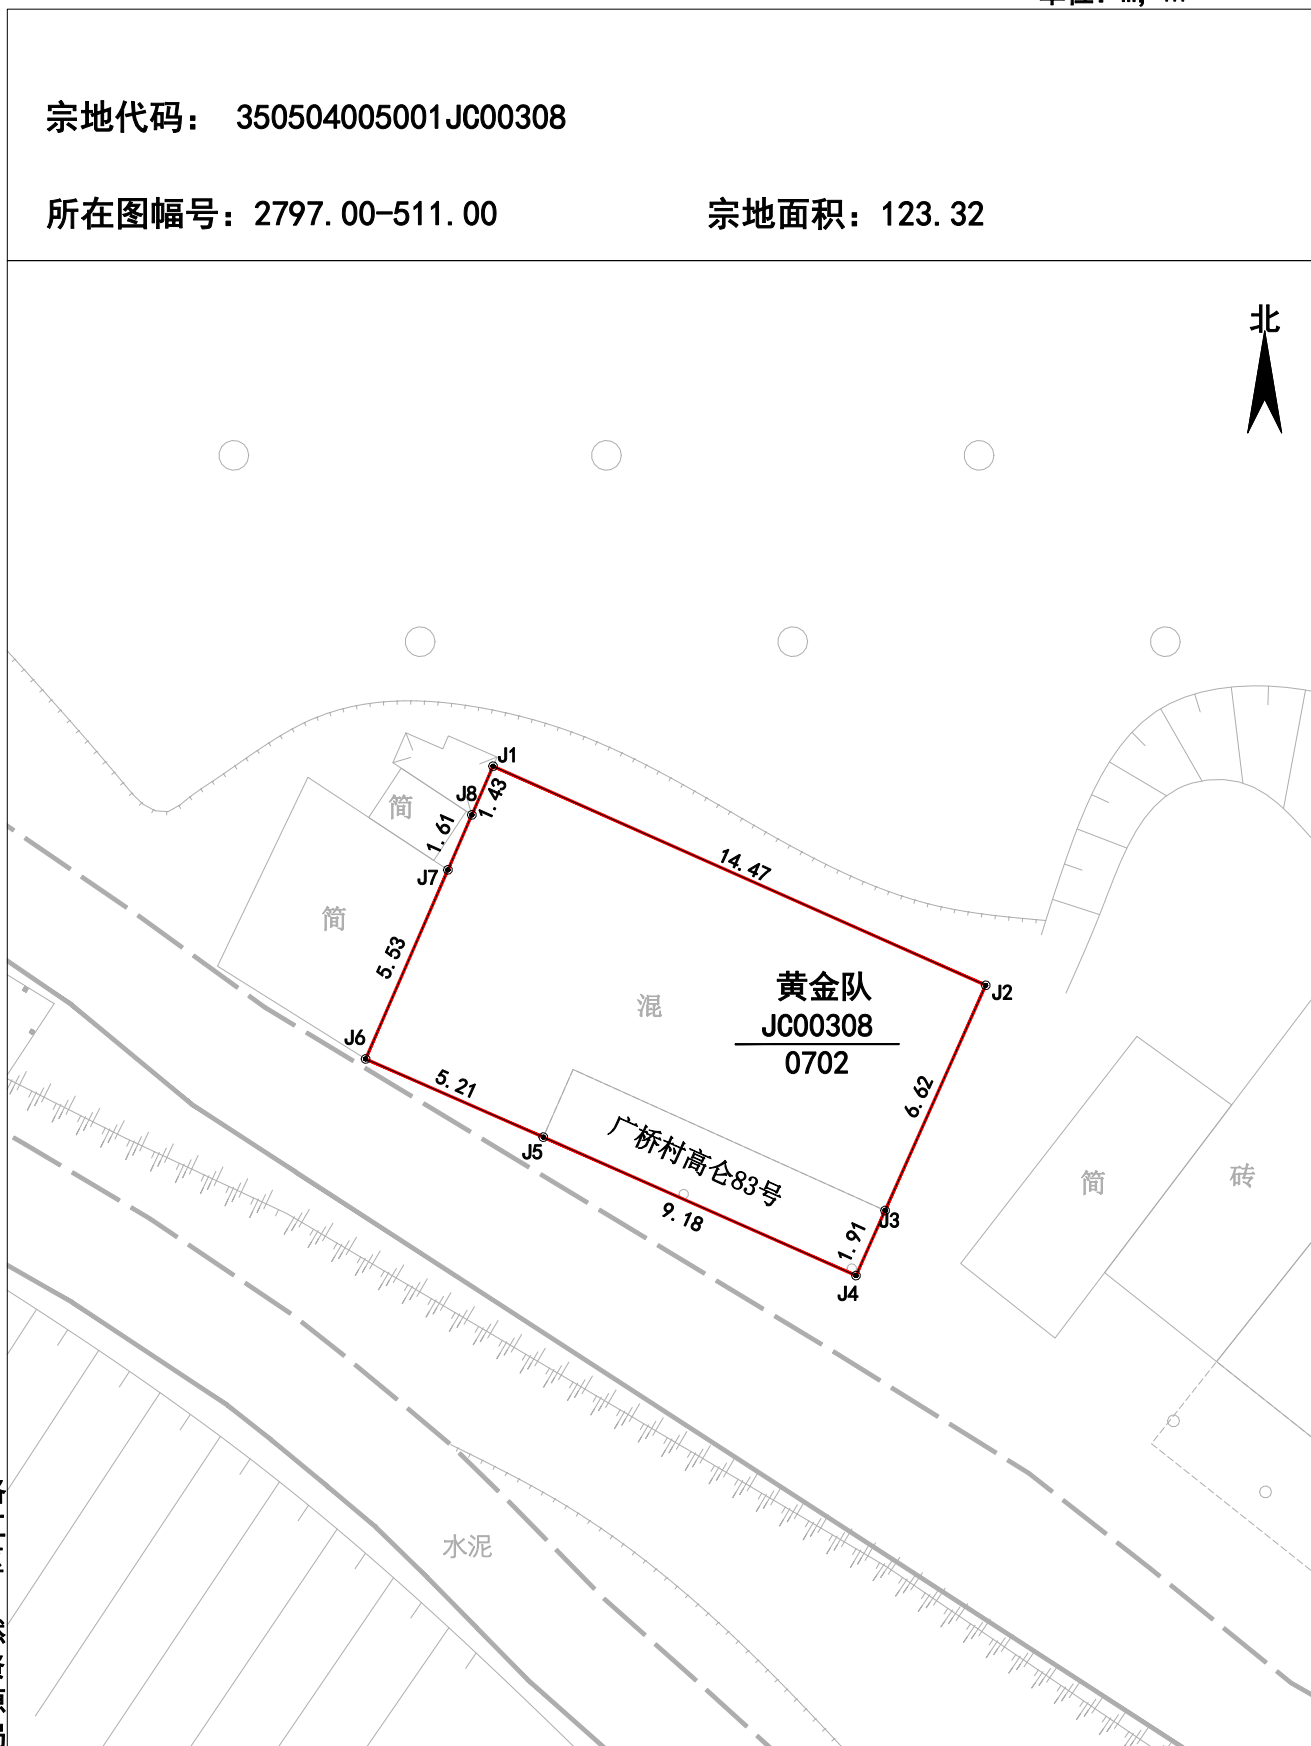

宗地图

单位: m, m²

宗地代码: 350504005001JC00308

所在图幅号: 2797.00-511.00

宗地面积: 123.32

洛江区自然资源局

2020年08月解析法测绘界址点
制图日期: 2020年08月09日
审核日期: 2020年08月13日

1:200

制图者: 张佳兴
审核者: 赵胜男