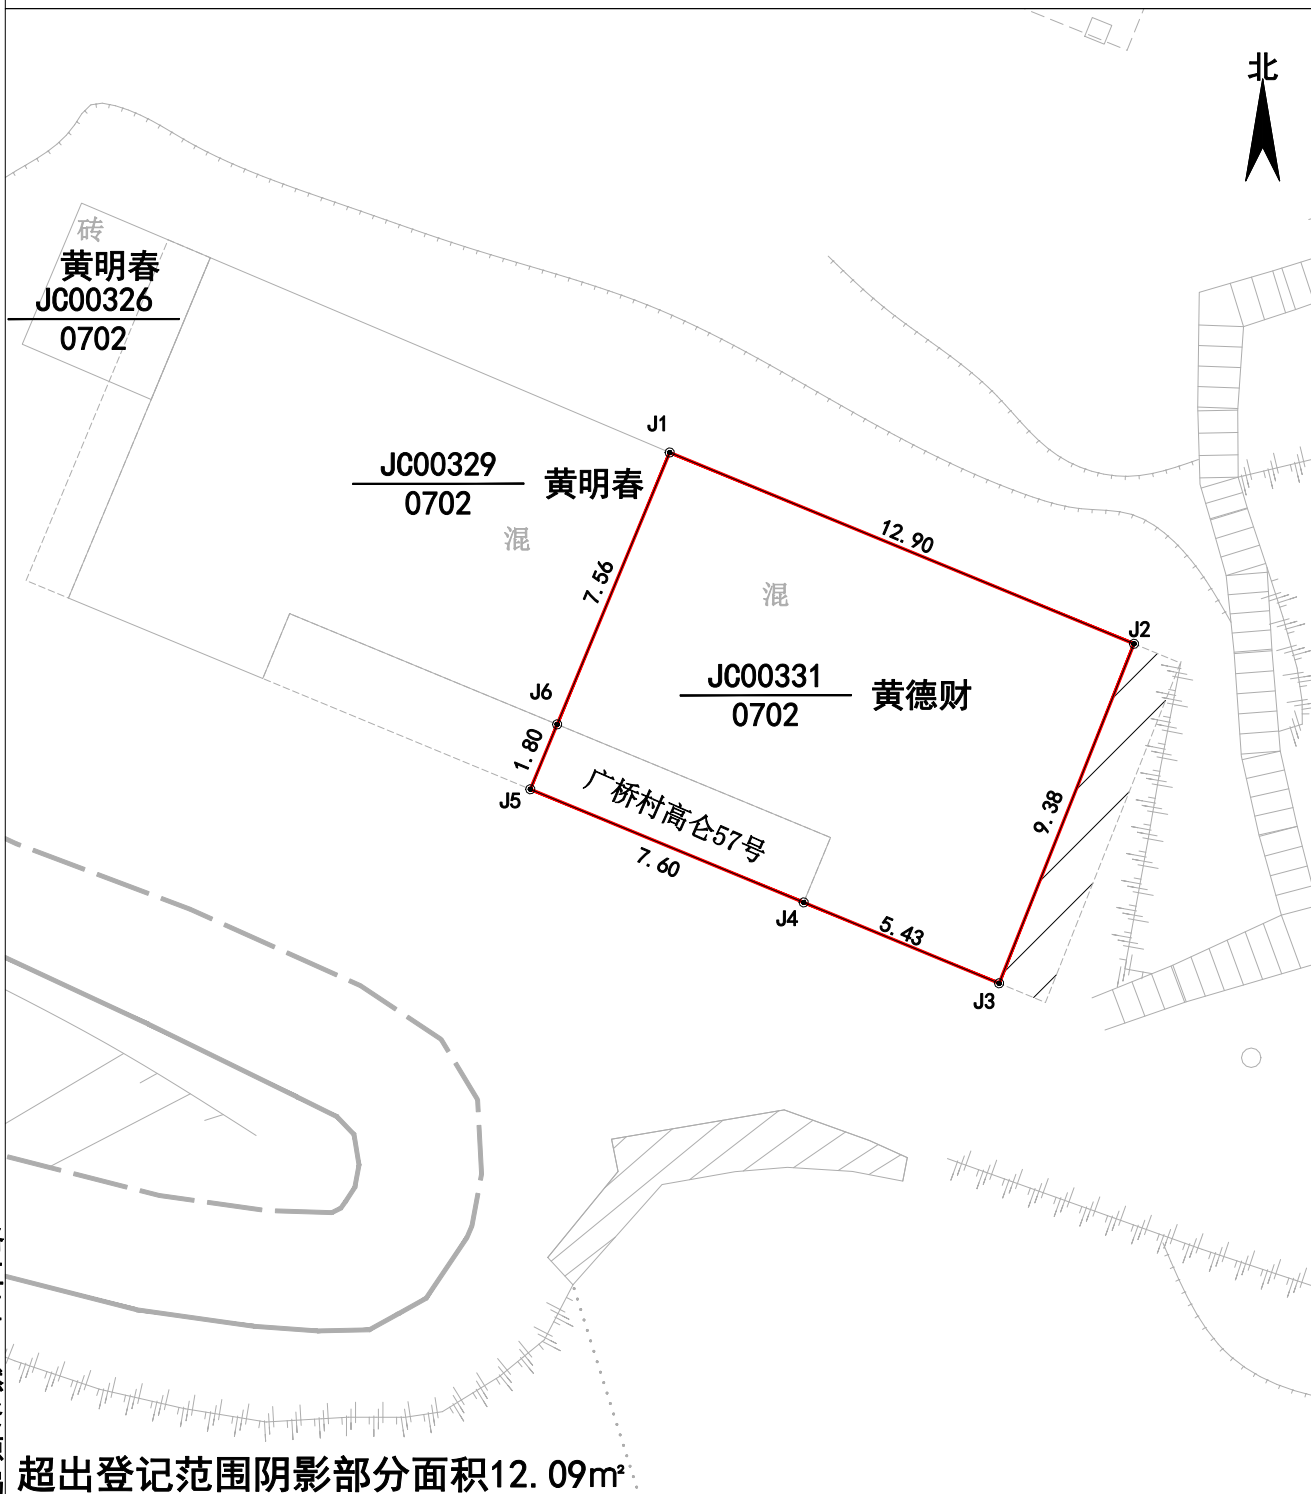

# 宗地图

单位: m, m<sup>2</sup>

宗地代码: 350504005001JC00331

所在图幅号: 2797.00-511.00

宗地面积: 121.46

洛江区自然资源局

超出登记范围阴影部分面积12.09m<sup>2</sup>

2020年08月解析法测绘界址点  
制图日期: 2020年08月09日  
审核日期: 2020年08月13日

1:200

制图者: 张佳兴  
审核者: 赵胜男