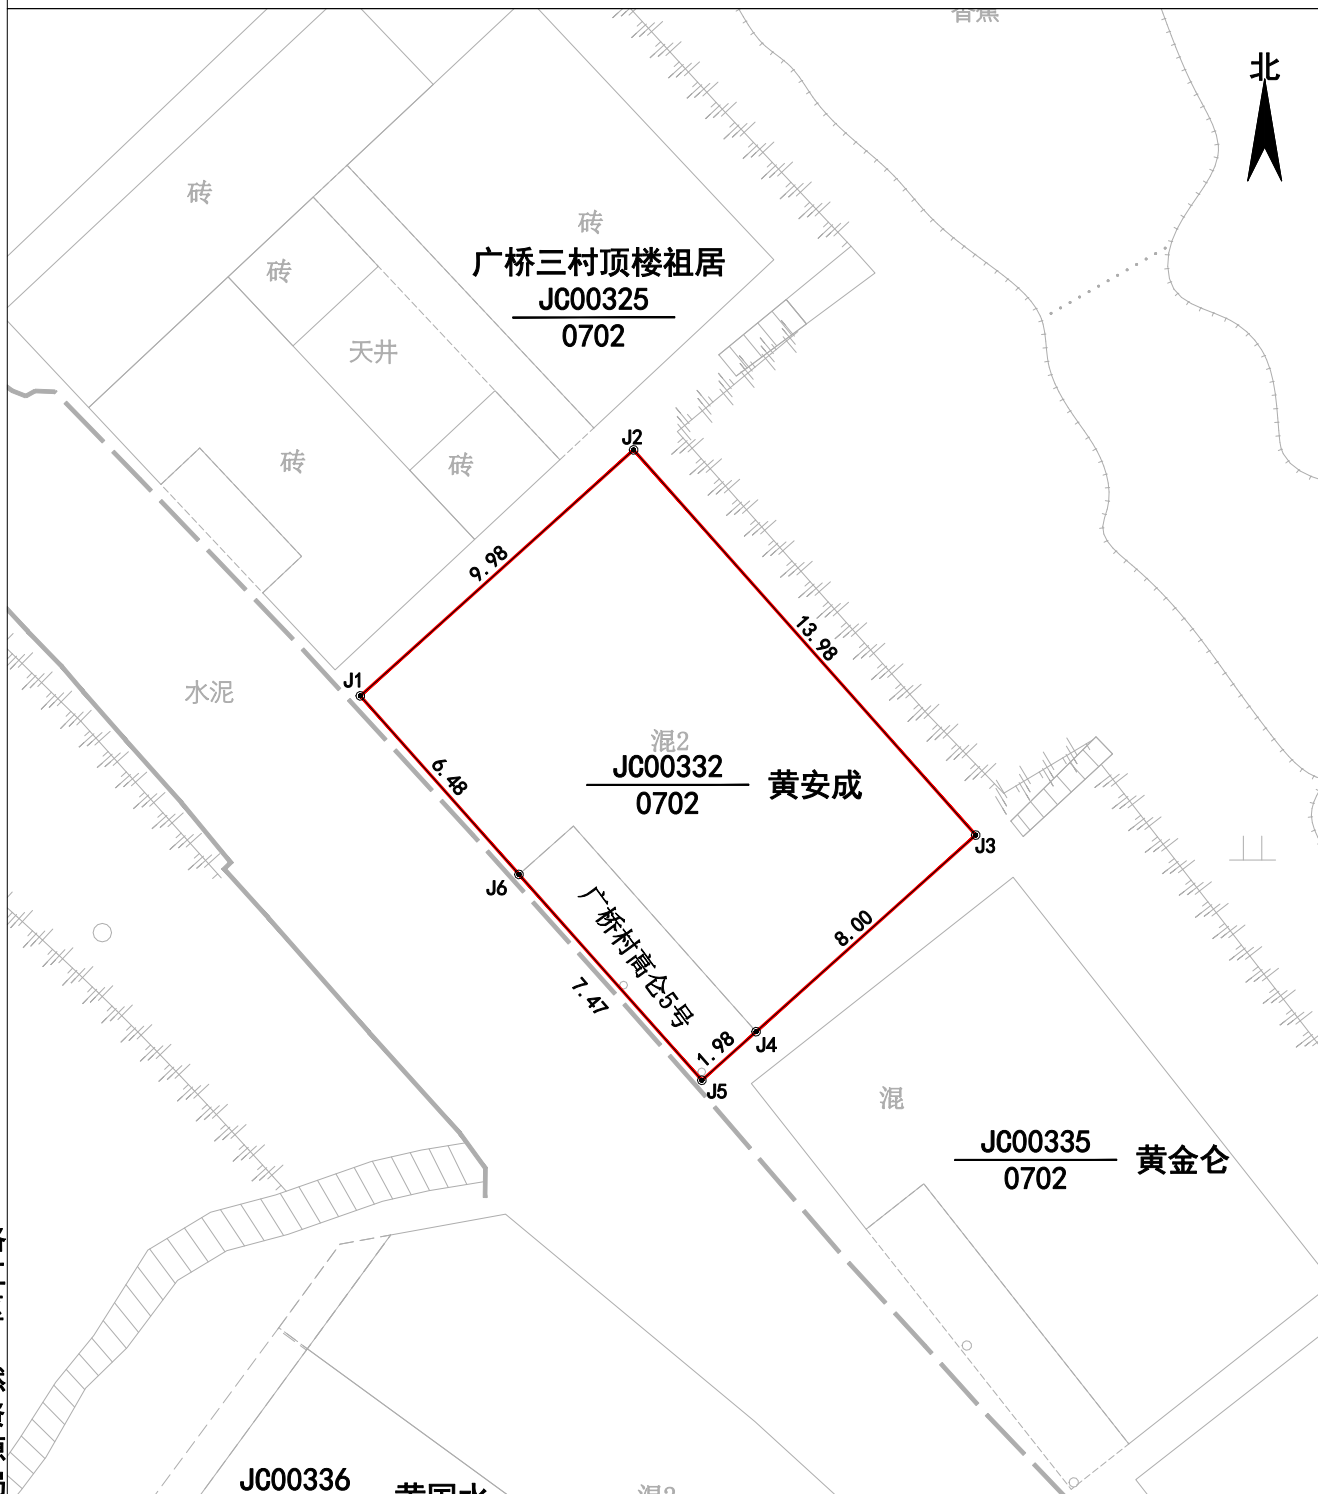

# 宗地图

单位: m, m<sup>2</sup>

宗地代码: 350504005001JC00332

所在图幅号: 2797.00-511.25

宗地面积: 139.37

洛江区自然资源局

2020年08月解析法测绘界址点  
制图日期: 2020年08月09日  
审核日期: 2020年08月13日

1:200

制图者: 张佳兴  
审核者: 赵胜男