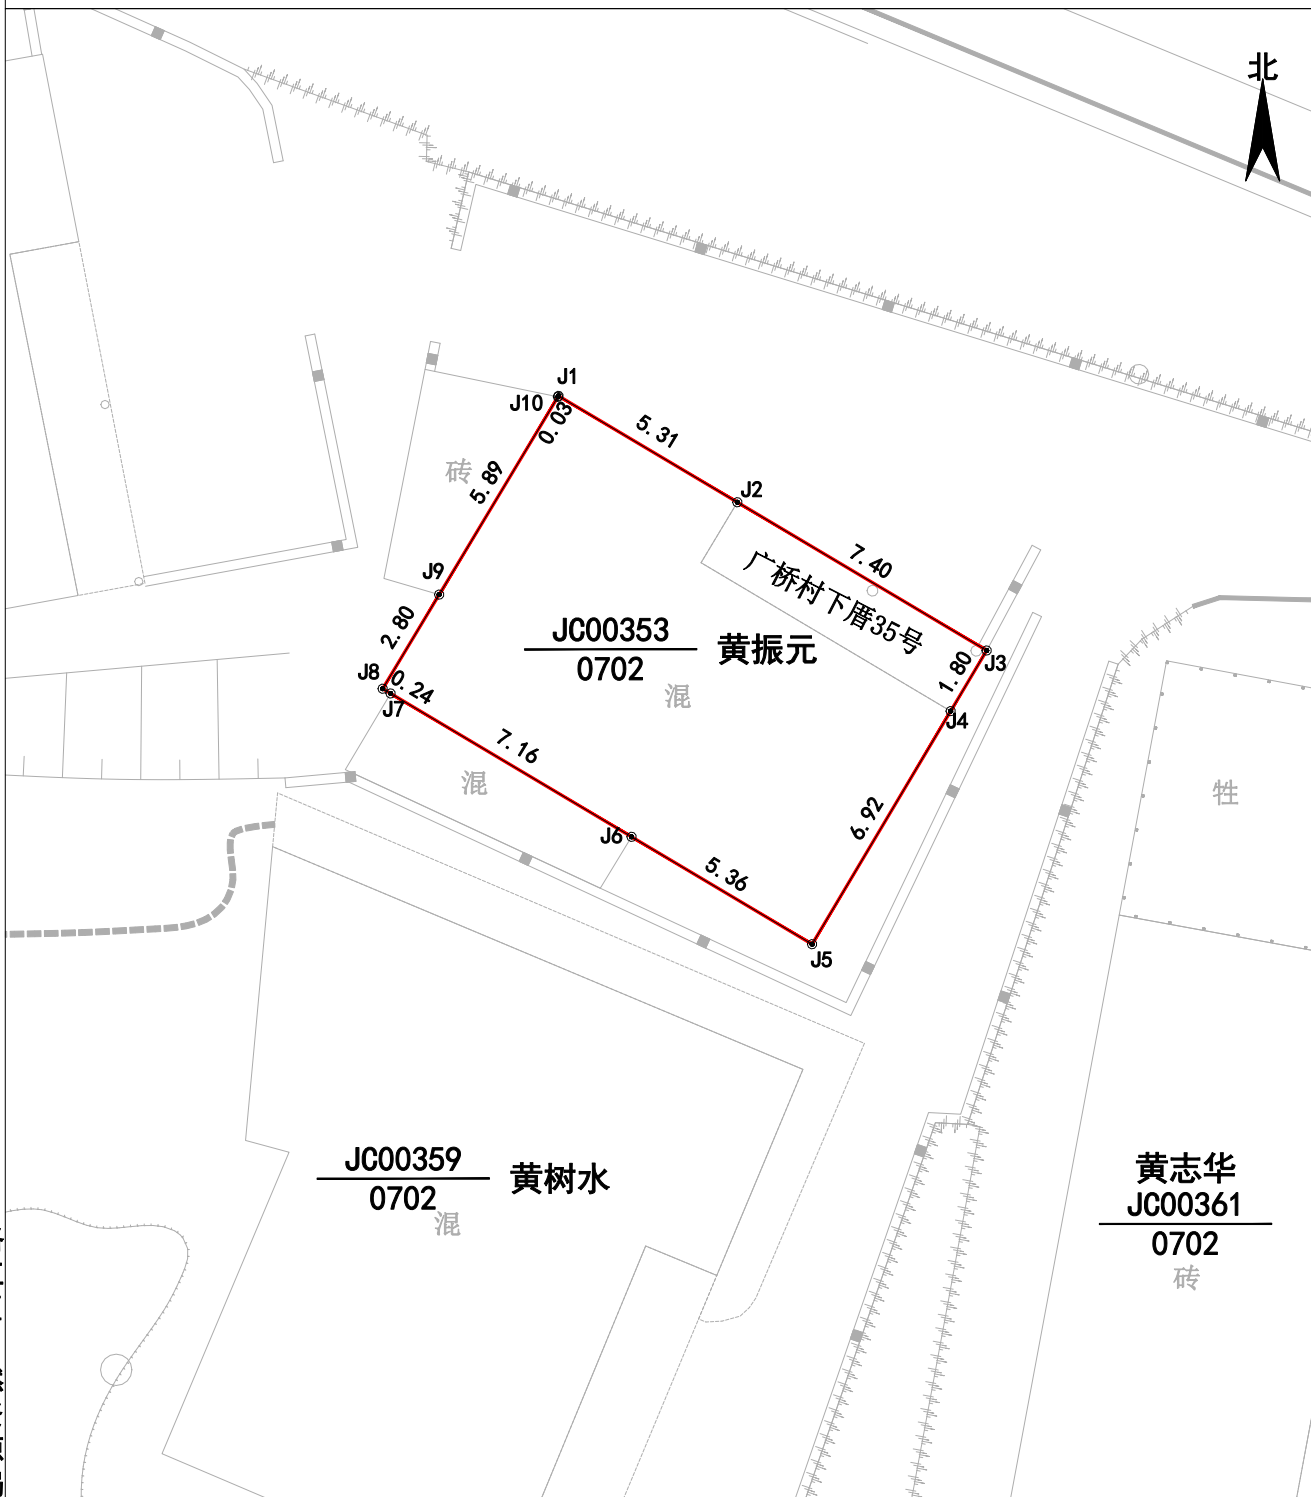

宗地图

单位: m, m²

宗地代码: 350504005001JC00353

所在图幅号: 2797.00-511.00

宗地面积: 111.01

洛江区自然资源局

2020年08月解析法测绘界址点
制图日期: 2020年08月09日
审核日期: 2020年08月13日

1:200

制图者: 张佳兴
审核者: 赵胜男