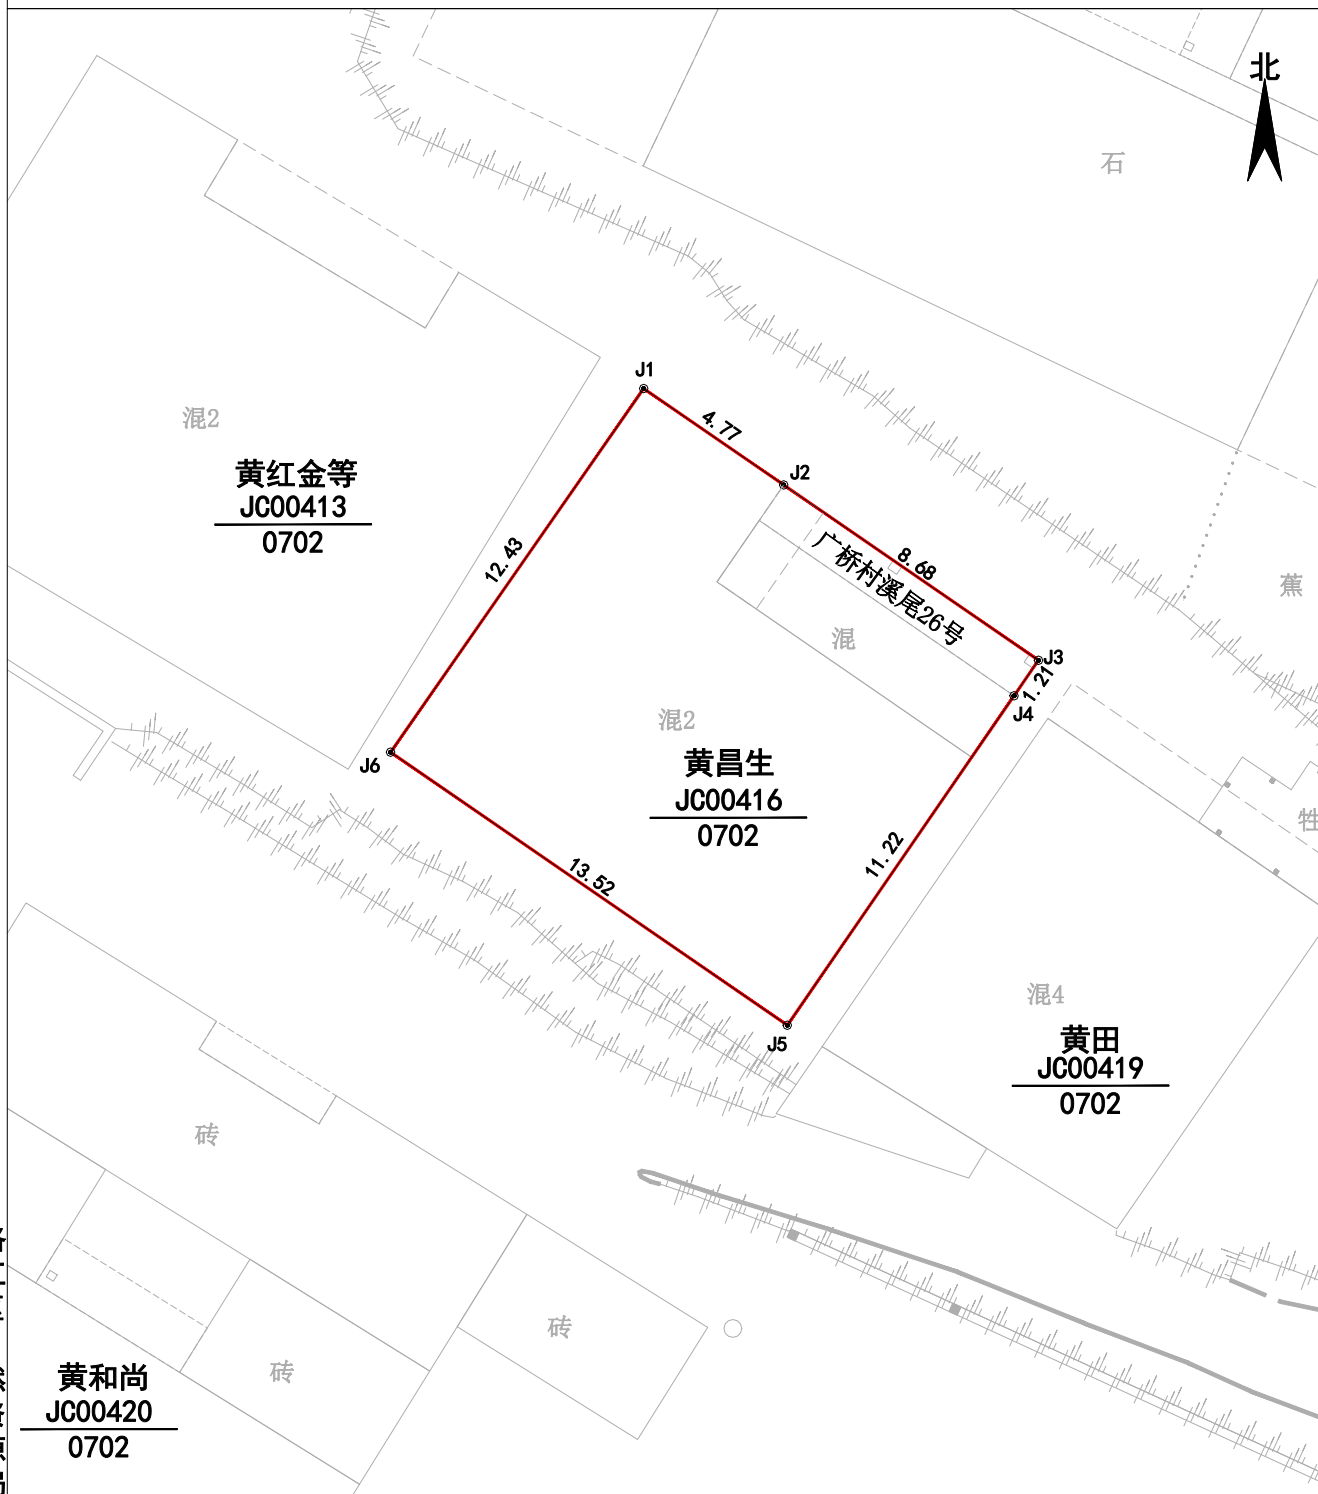

宗地图

单位: m, m²

宗地代码: 350504005001JC00416

所在图幅号: 2796.75-511.25

宗地面积: 167.65

洛江区自然资源局

2020年08月解析法测绘界址点
制图日期: 2020年08月09日
审核日期: 2020年08月13日

1:200

制图者: 张佳兴
审核者: 赵胜男