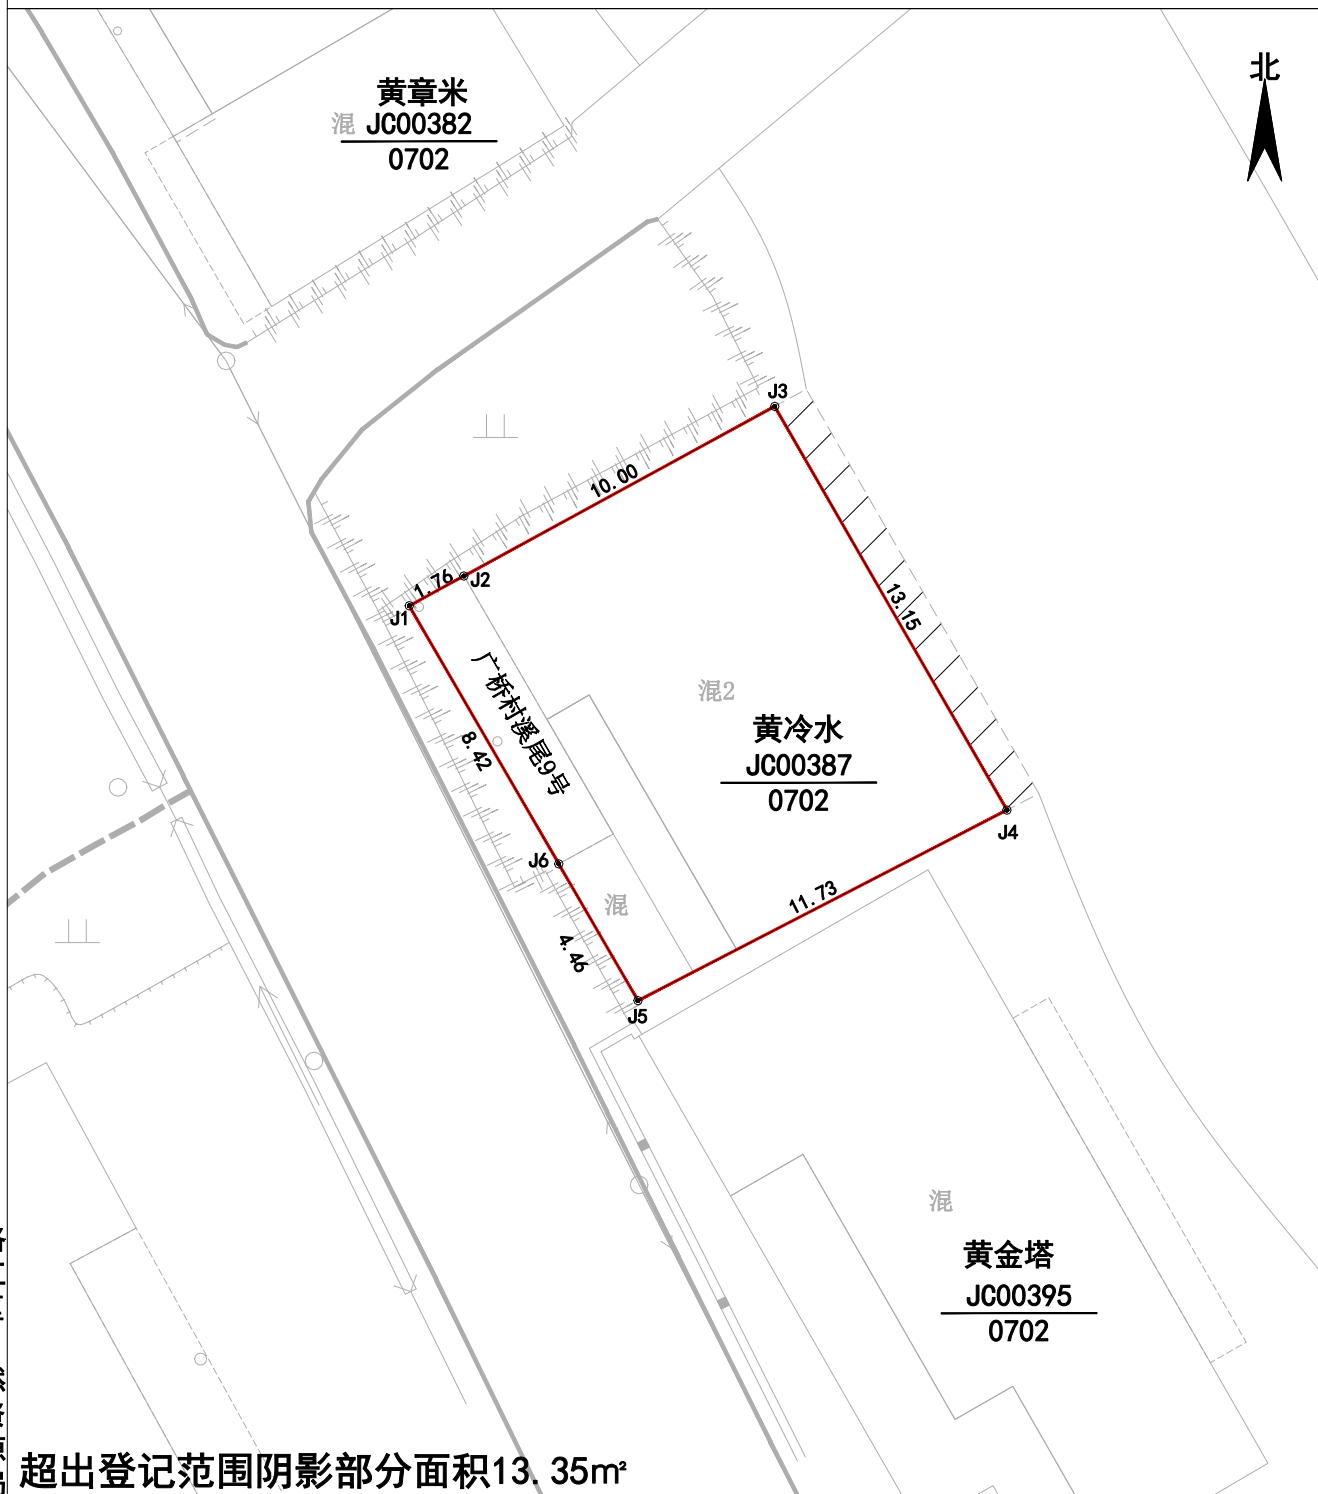

宗地图

单位: m, m²

宗地代码: 350504005001JC00387

所在图幅号: 2796.75-511.25

宗地面积: 152.78

洛江区自然资源局

超出登记范围阴影部分面积13.35m²

2020年08月解析法测绘界址点
制图日期: 2020年08月09日
审核日期: 2020年08月13日

1:200

制图者: 张佳兴
审核者: 赵胜男