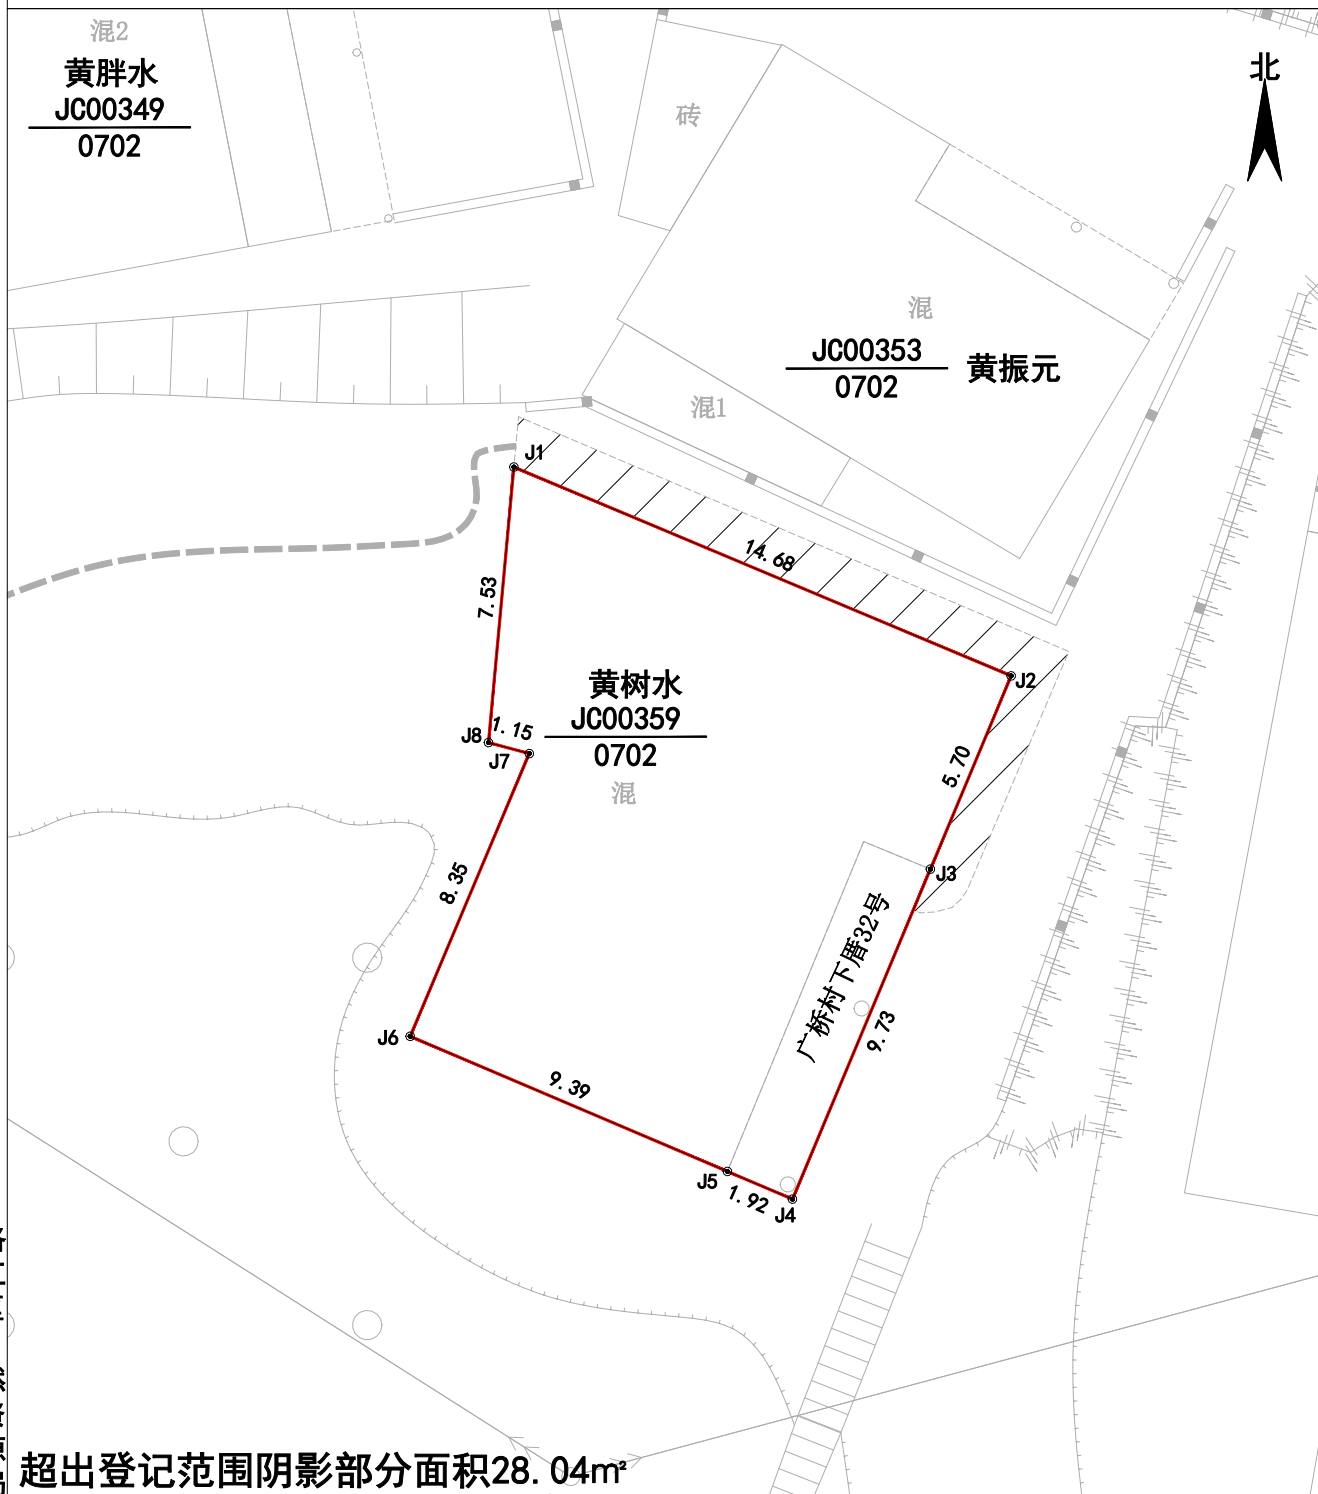

宗地图

单位: m, m²

宗地代码: 350504005001JC00359

所在图幅号: 2797.00-511.00

宗地面积: 190.16

洛江区自然资源局

超出登记范围阴影部分面积28.04m²

2020年08月解析法测绘界址点
制图日期: 2020年08月09日
审核日期: 2020年08月13日

1:200

制图者: 张佳兴
审核者: 赵胜男