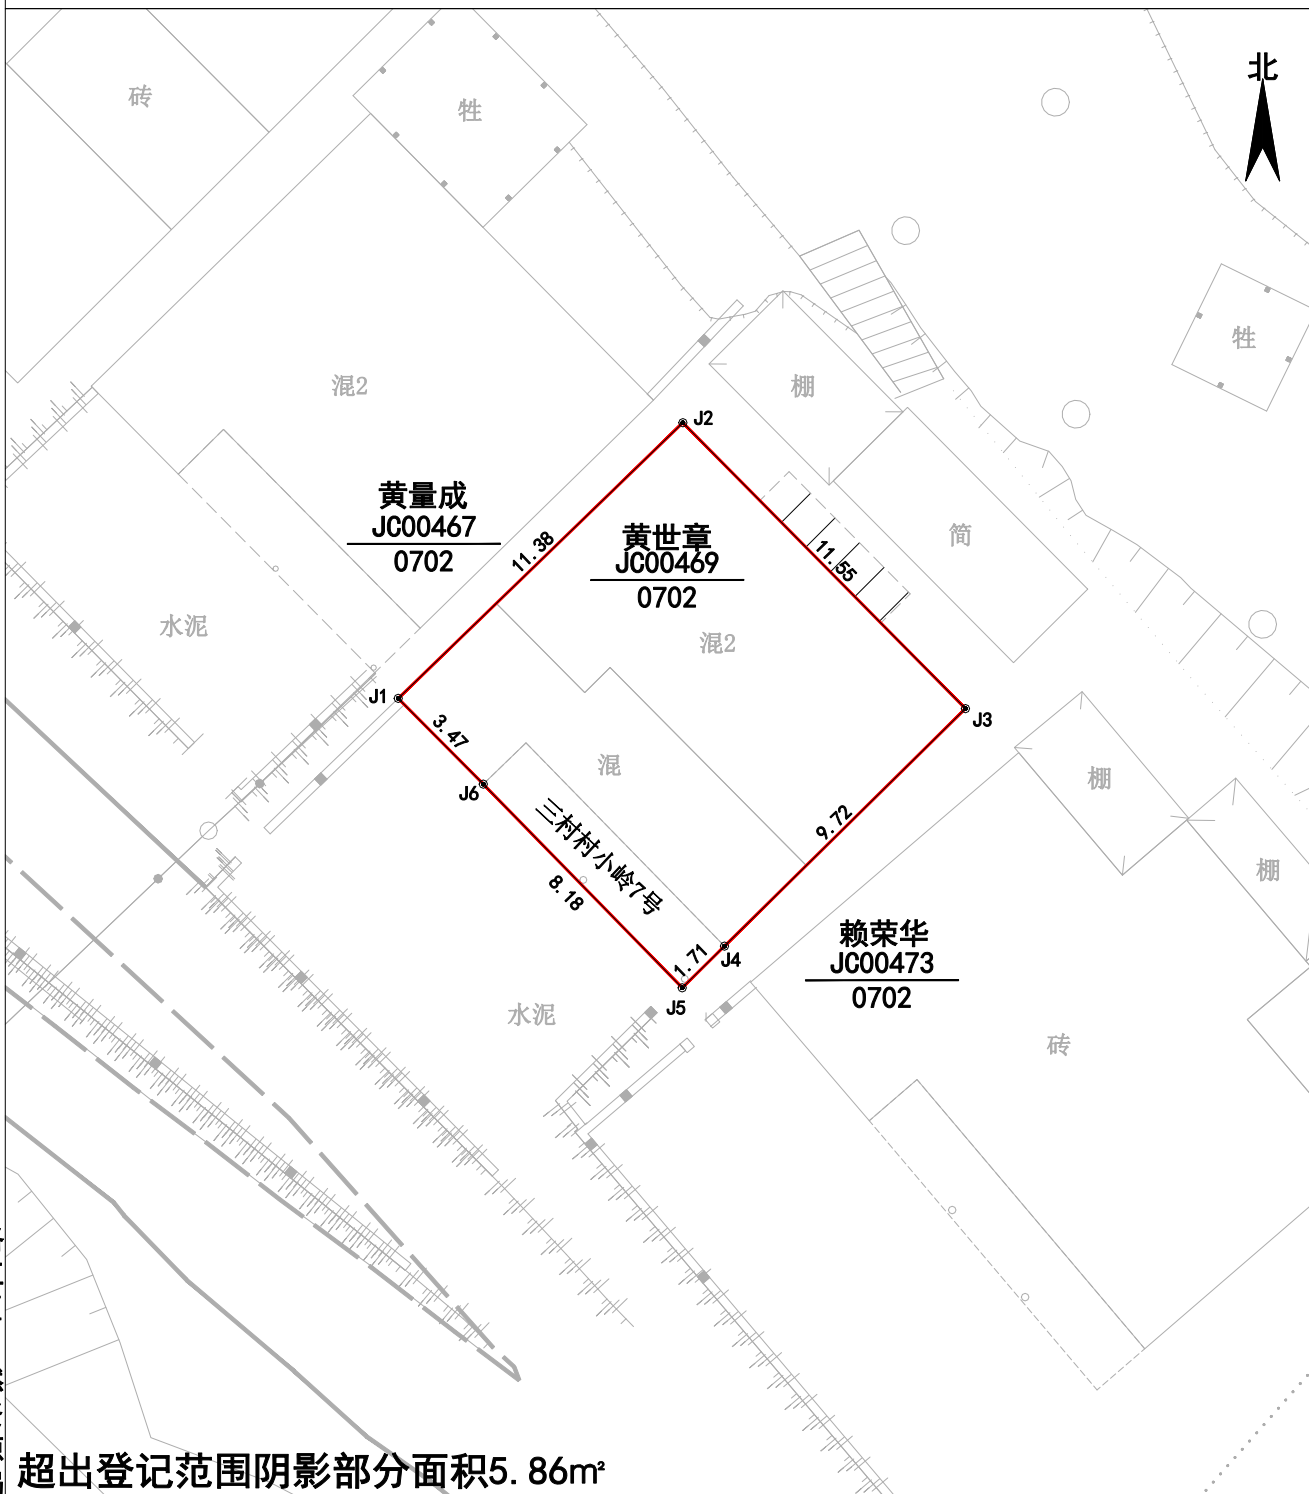

宗地图

单位: m, m²

宗地代码: 350504005001JC00469

所在图幅号: 2792.00-509.50

宗地面积: 132.17

2020年08月解析法测绘界址点
制图日期: 2020年08月09日
审核日期: 2020年08月13日

1:200

制图者: 张佳兴
审核者: 赵胜男