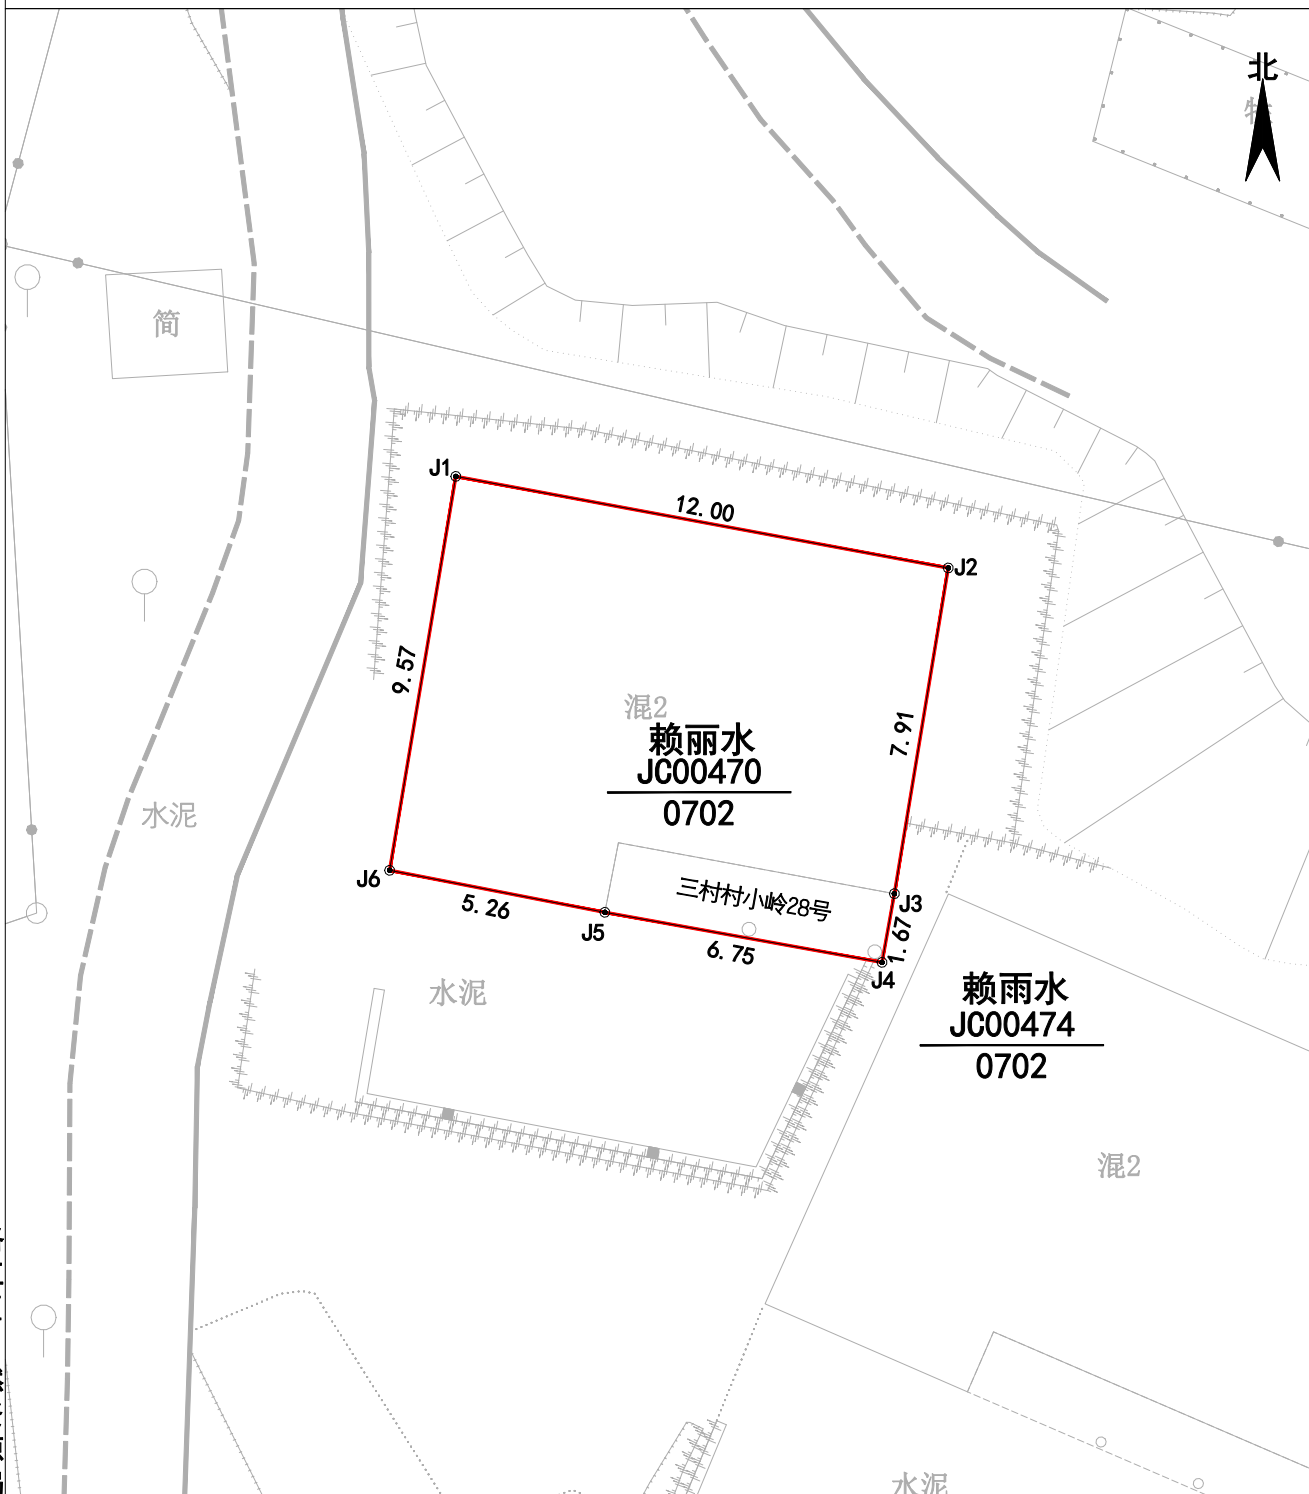

宗地图

单位: m, m²

宗地代码: 350504005001JC00470

所在图幅号: 2792.00-509.50

宗地面积: 115.33

洛江区自然资源局

2020年08月解析法测绘界址点
制图日期: 2020年08月09日
审核日期: 2020年08月13日

1:200

制图者: 张佳兴
审核者: 赵胜男