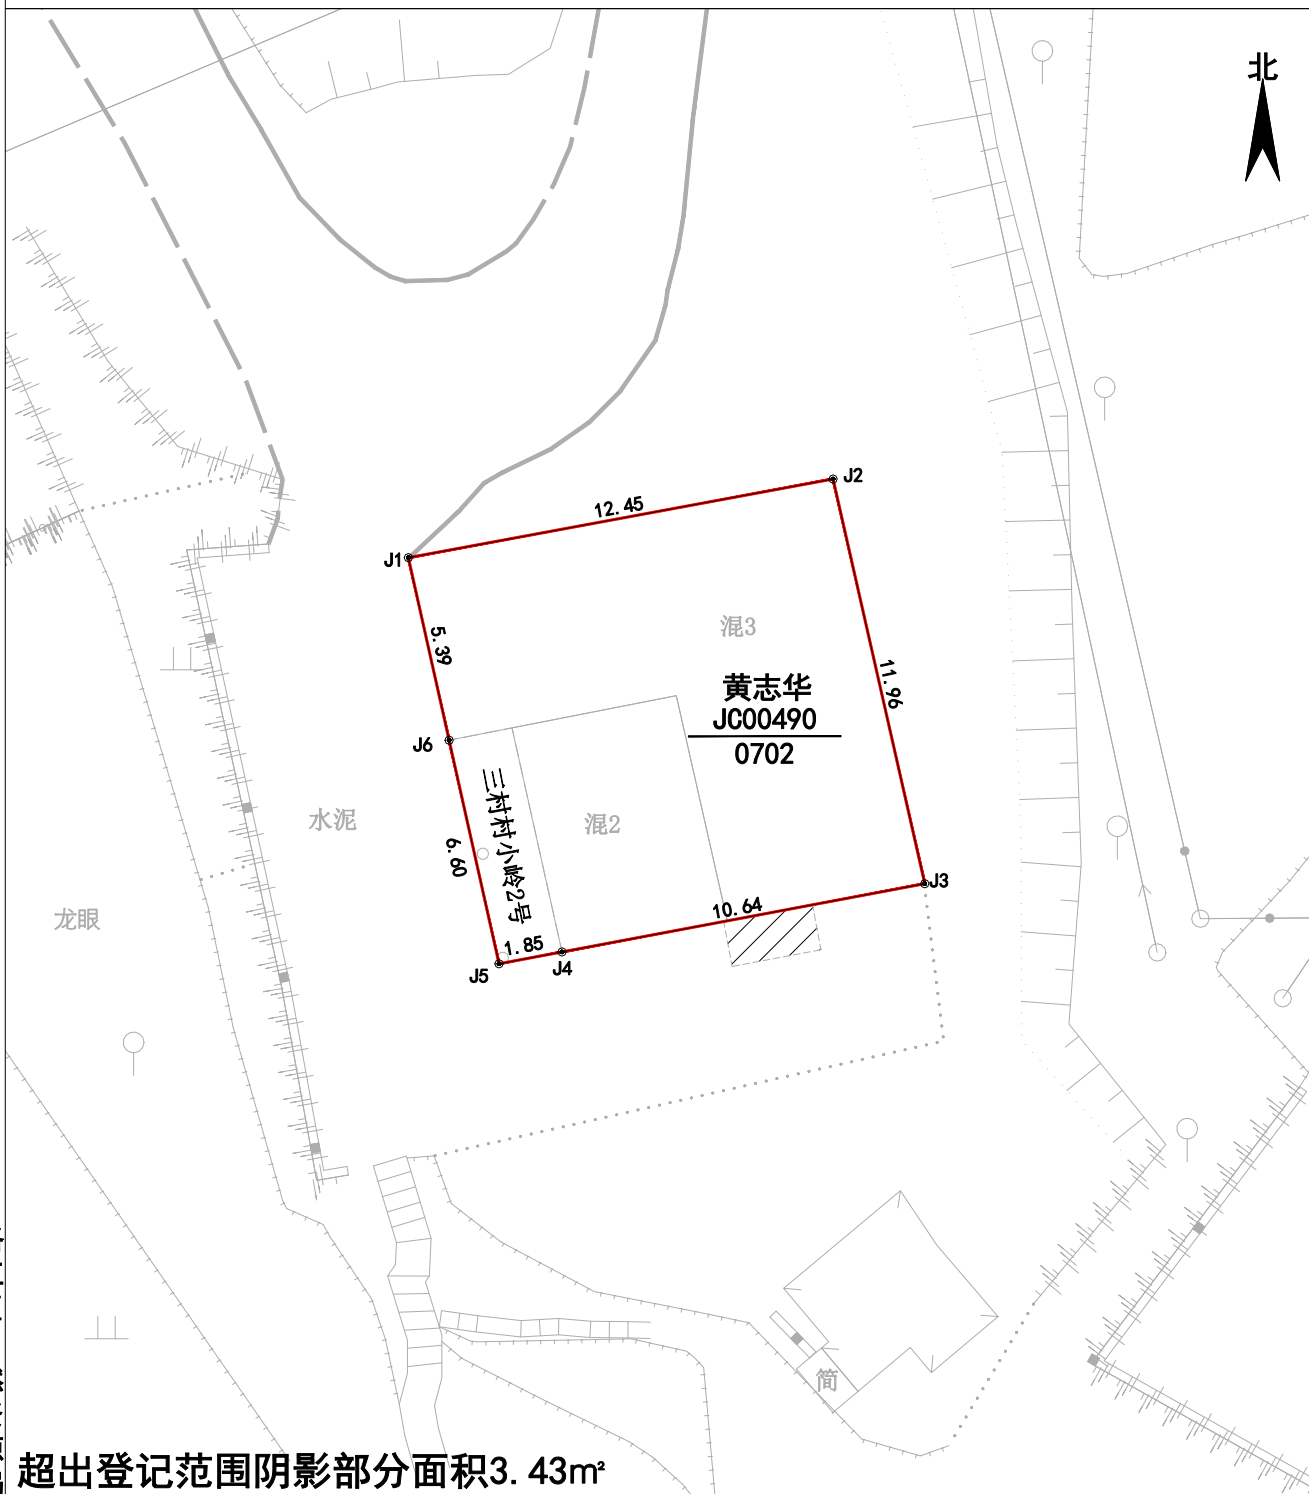

# 宗地图

单位: m, m<sup>2</sup>

宗地代码: 350504005001JC00490

所在图幅号: 2791.75-509.50

宗地面积: 149.24

洛江区自然资源局

2020年08月解析法测绘界址点  
制图日期: 2020年08月09日  
审核日期: 2020年08月13日

1:200

制图者: 张佳兴  
审核者: 赵胜男