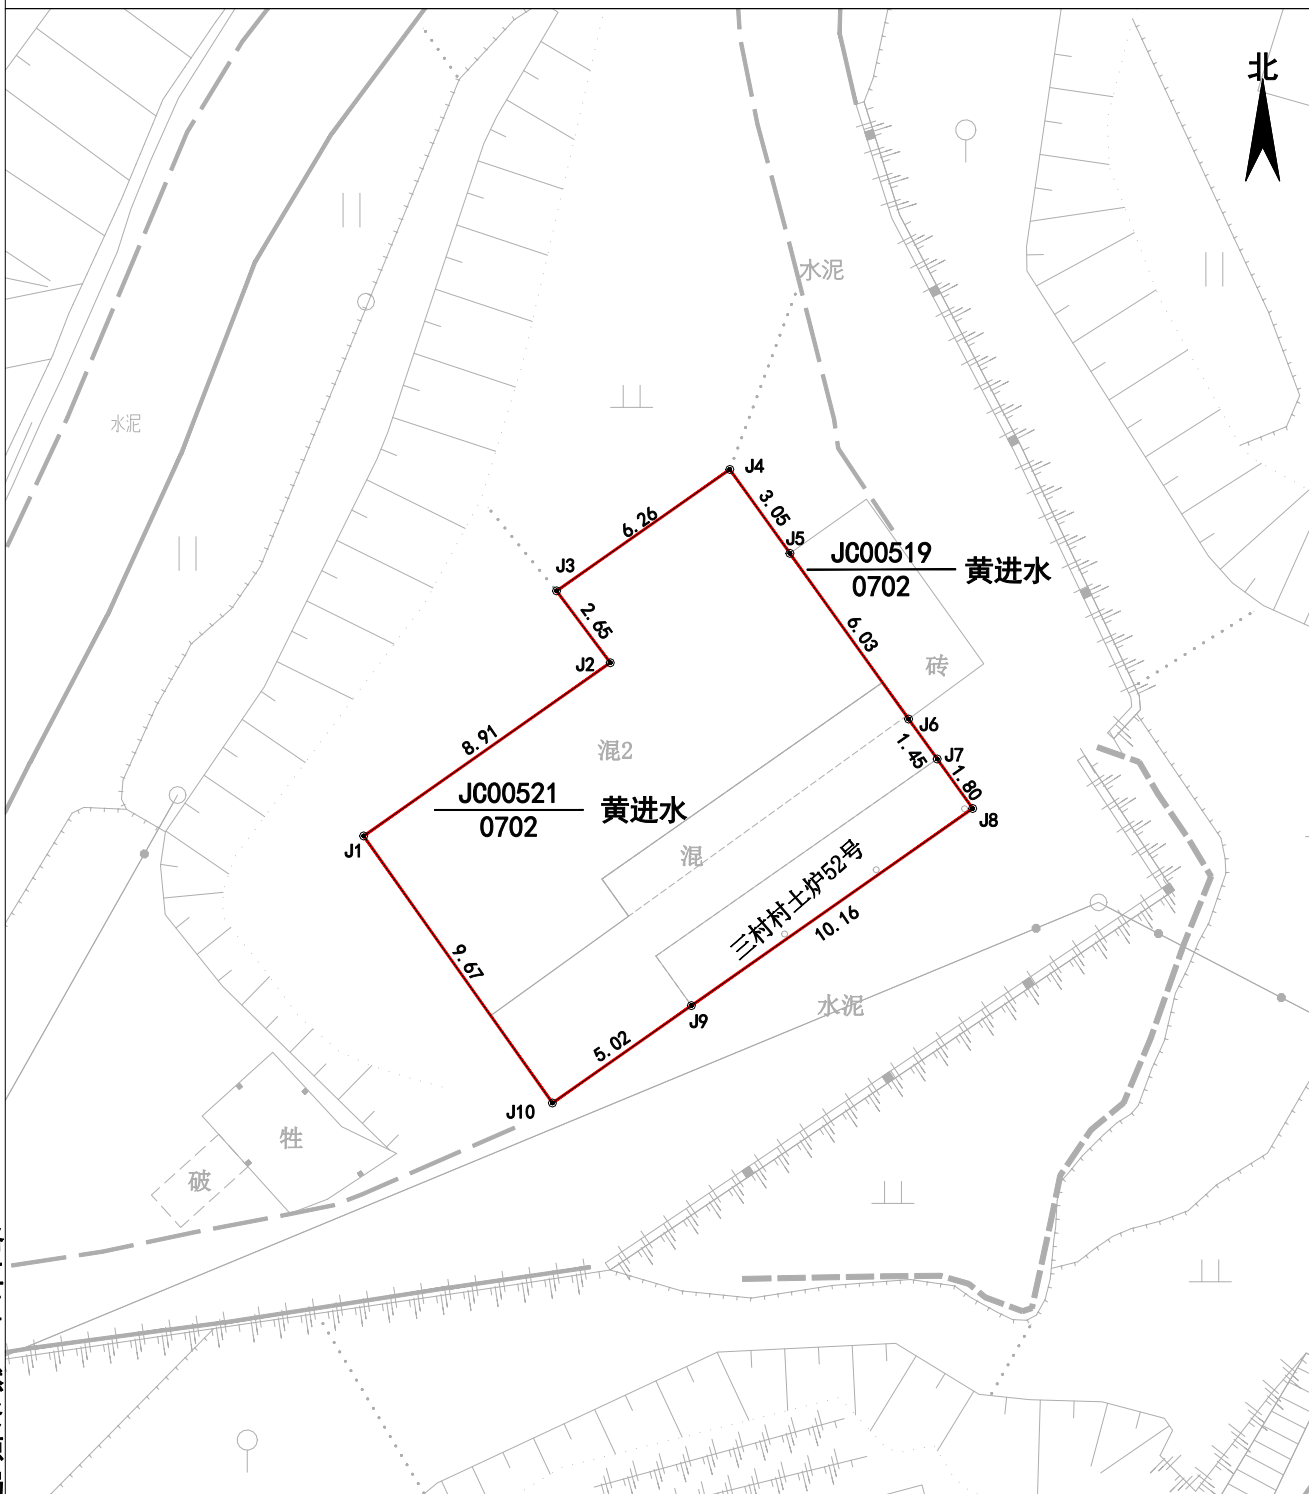

宗地图

单位: m, m²

宗地代码: 350504005001JC00521

所在图幅号: 2791.75-508.50

宗地面积: 163.21

洛江区自然资源局

2020年08月解析法测绘界址点
制图日期: 2020年08月09日
审核日期: 2020年08月13日

1:200

制图者: 张佳兴
审核者: 赵胜男