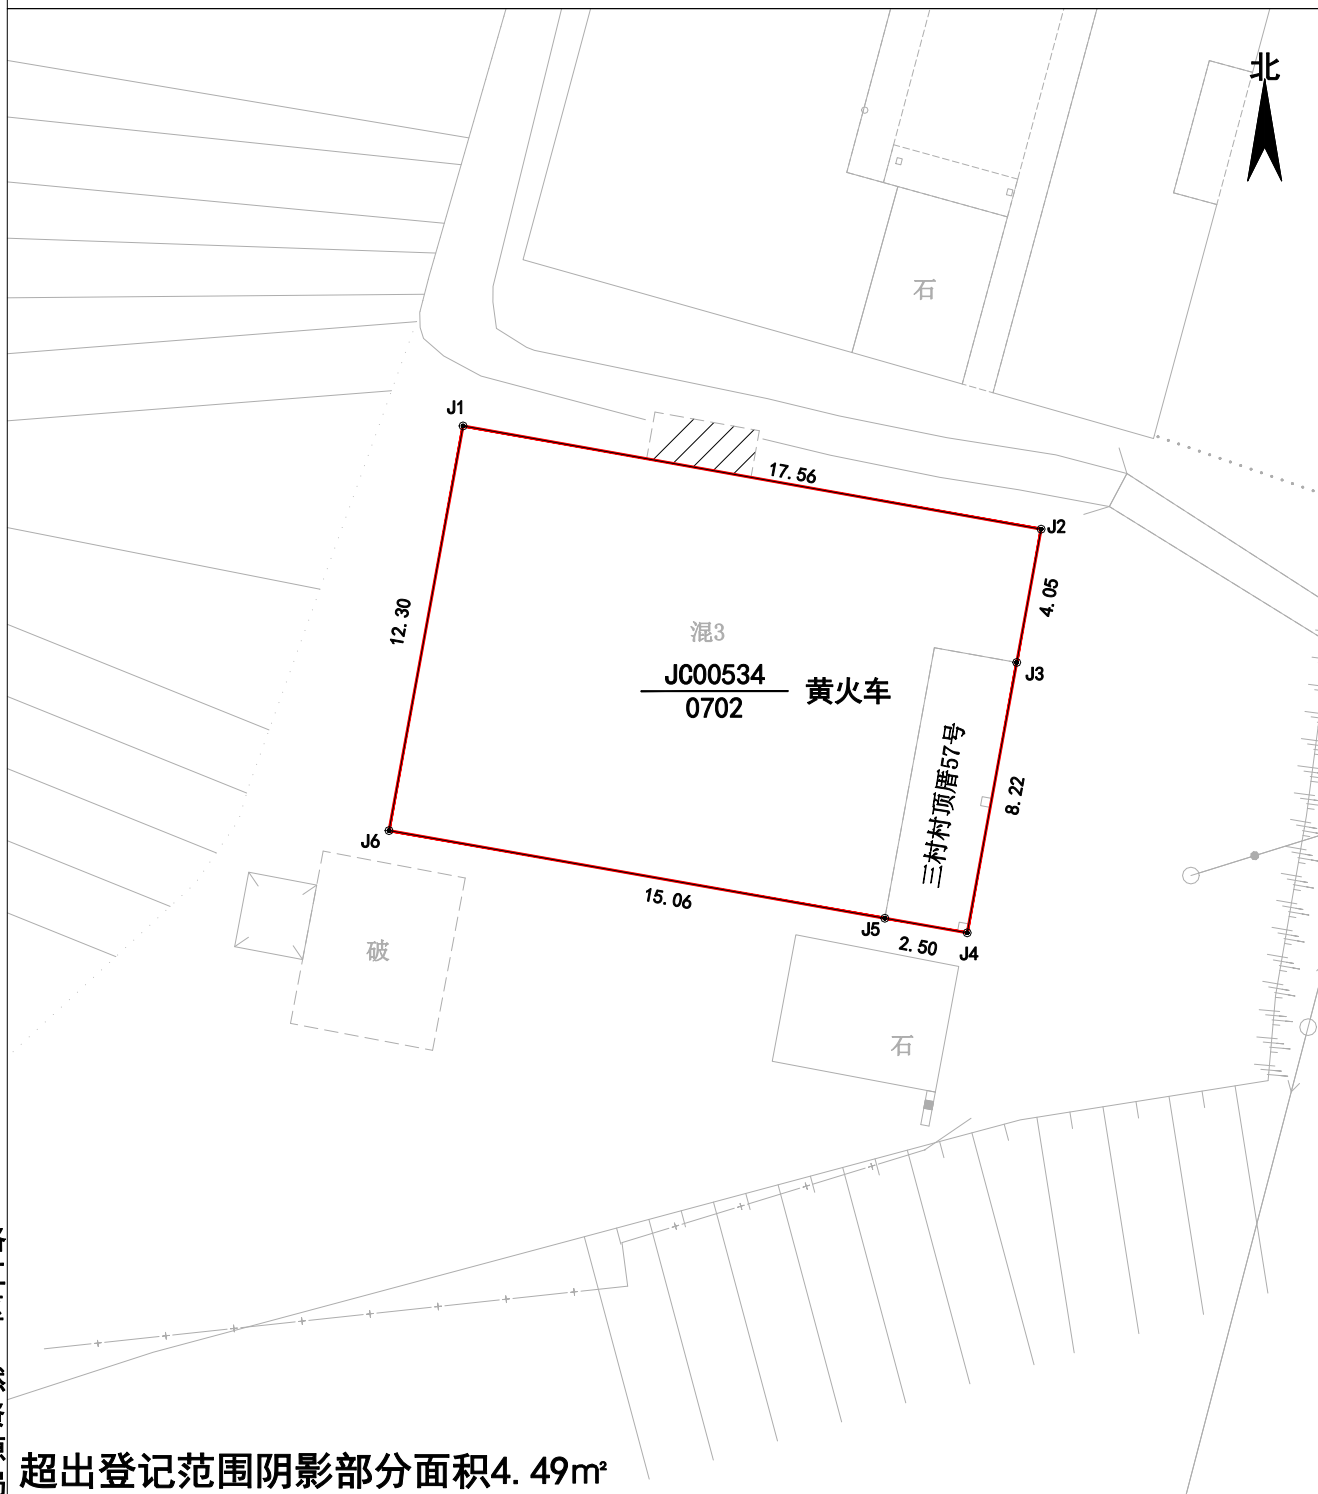

宗地图

单位: m, m²

宗地代码: 350504005001JC00534

所在图幅号: 2791.50-508.50

宗地面积: 215.70

洛江区自然资源局

超出登记范围阴影部分面积4.49m²

2020年08月解析法测绘界址点
制图日期: 2020年08月09日
审核日期: 2020年08月13日

1:200

制图者: 张佳兴
审核者: 赵胜男