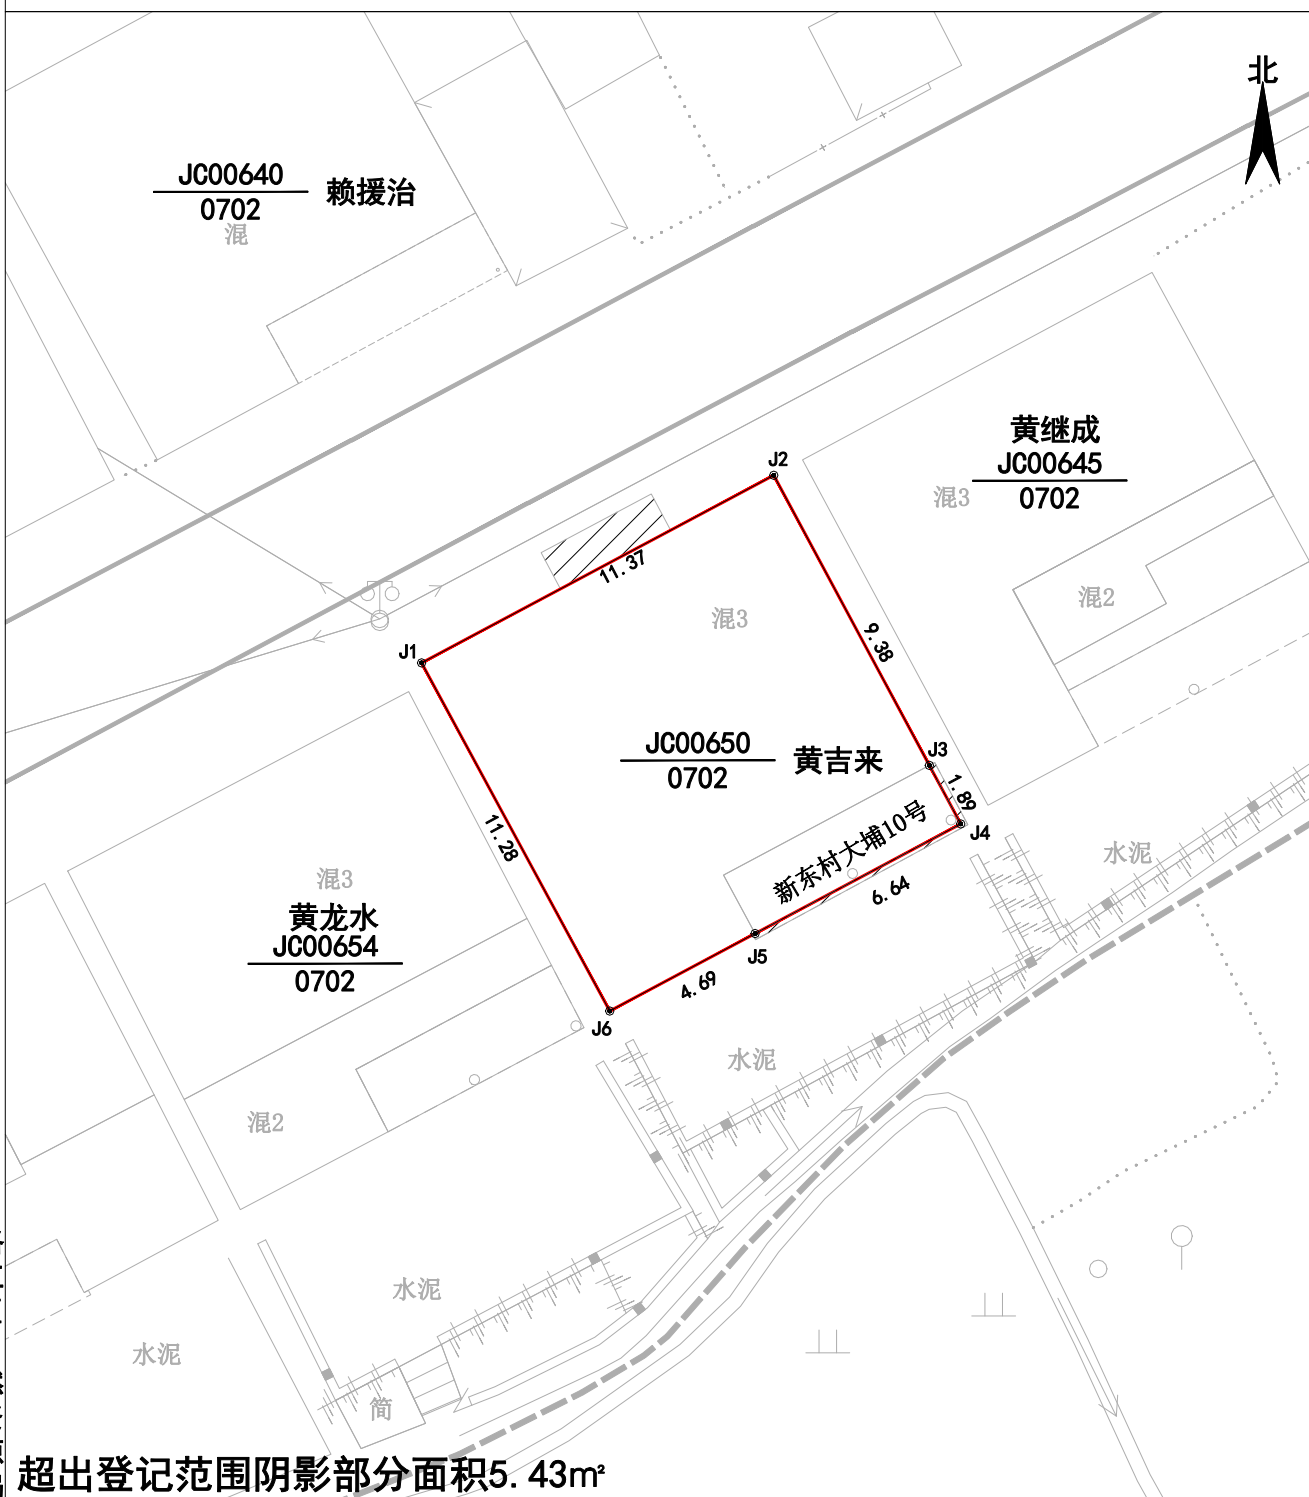

# 宗地图

单位: m, m<sup>2</sup>

宗地代码: 350504005001JC00650

所在图幅号: 2790.25-509.50

宗地面积: 127.97

洛江区自然资源局

2020年08月解析法测绘界址点  
制图日期: 2020年08月09日  
审核日期: 2020年08月13日

1:200

制图者: 张佳兴  
审核者: 赵胜男