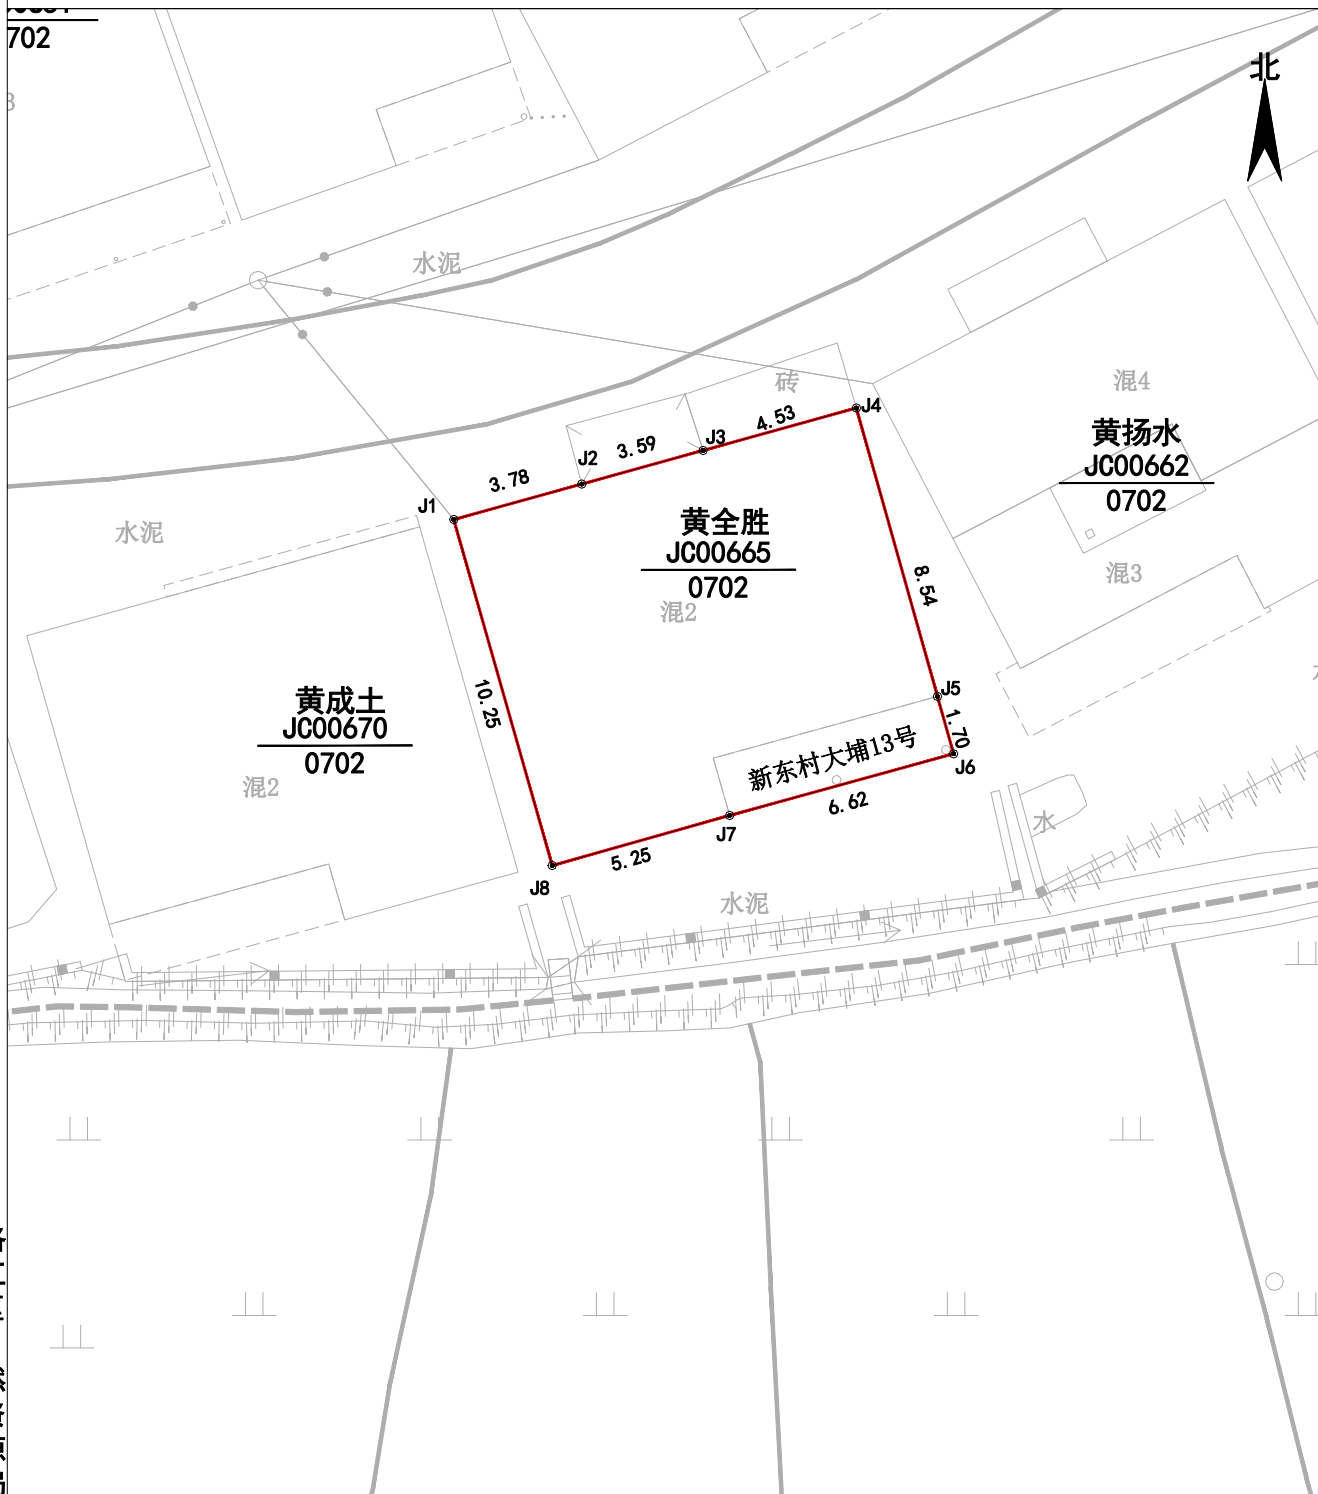

宗地图

单位: m, m²

宗地代码: 350504005001JC00665

所在图幅号: 2790.25-509.50

宗地面积: 121.64

洛江区自然资源局

2020年08月解析法测绘界址点
制图日期: 2020年08月09日
审核日期: 2020年08月13日

1:200

制图者: 张佳兴
审核者: 赵胜男