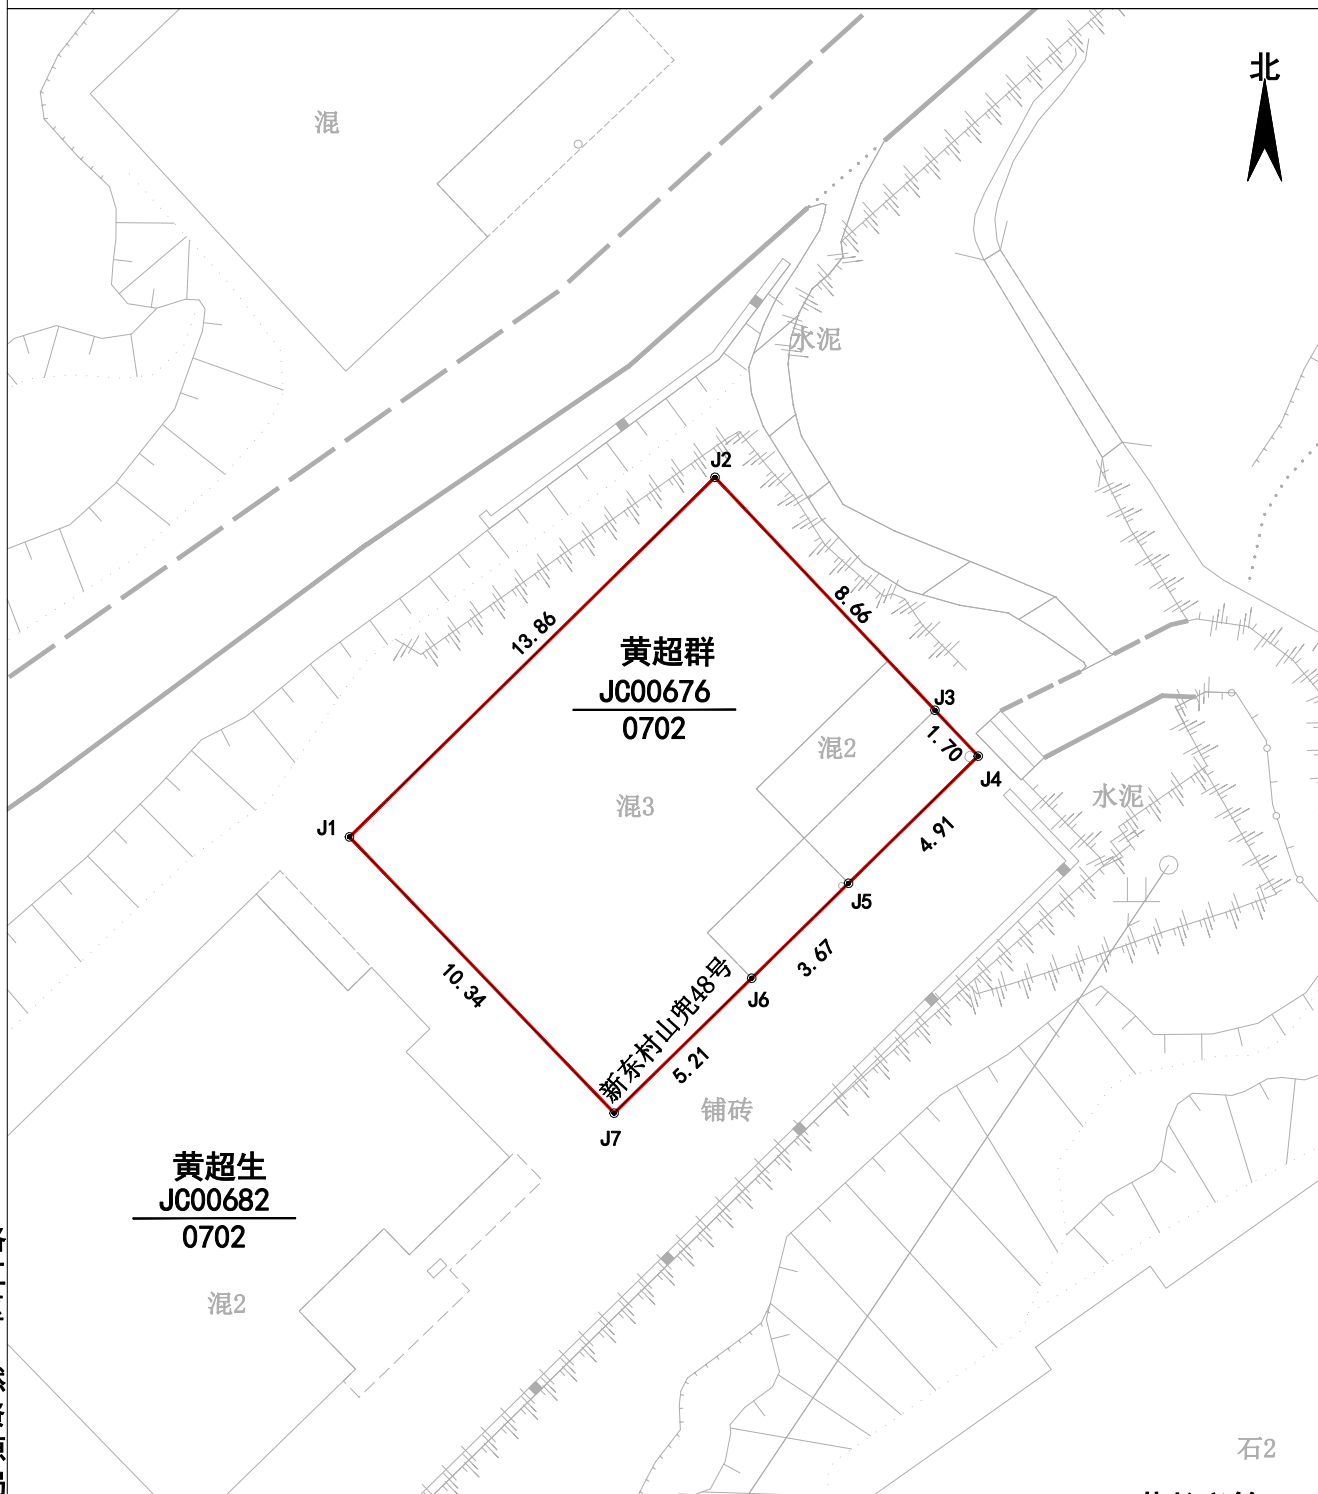

# 宗地图

单位: m, m<sup>2</sup>

宗地代码: 350504005001JC00676

所在图幅号: 2790.25-509.25

宗地面积: 143.07

洛江区自然资源局

2020年08月解析法测绘界址点  
制图日期: 2020年08月09日  
审核日期: 2020年08月13日

1:200

制图者: 张佳兴  
审核者: 赵胜男