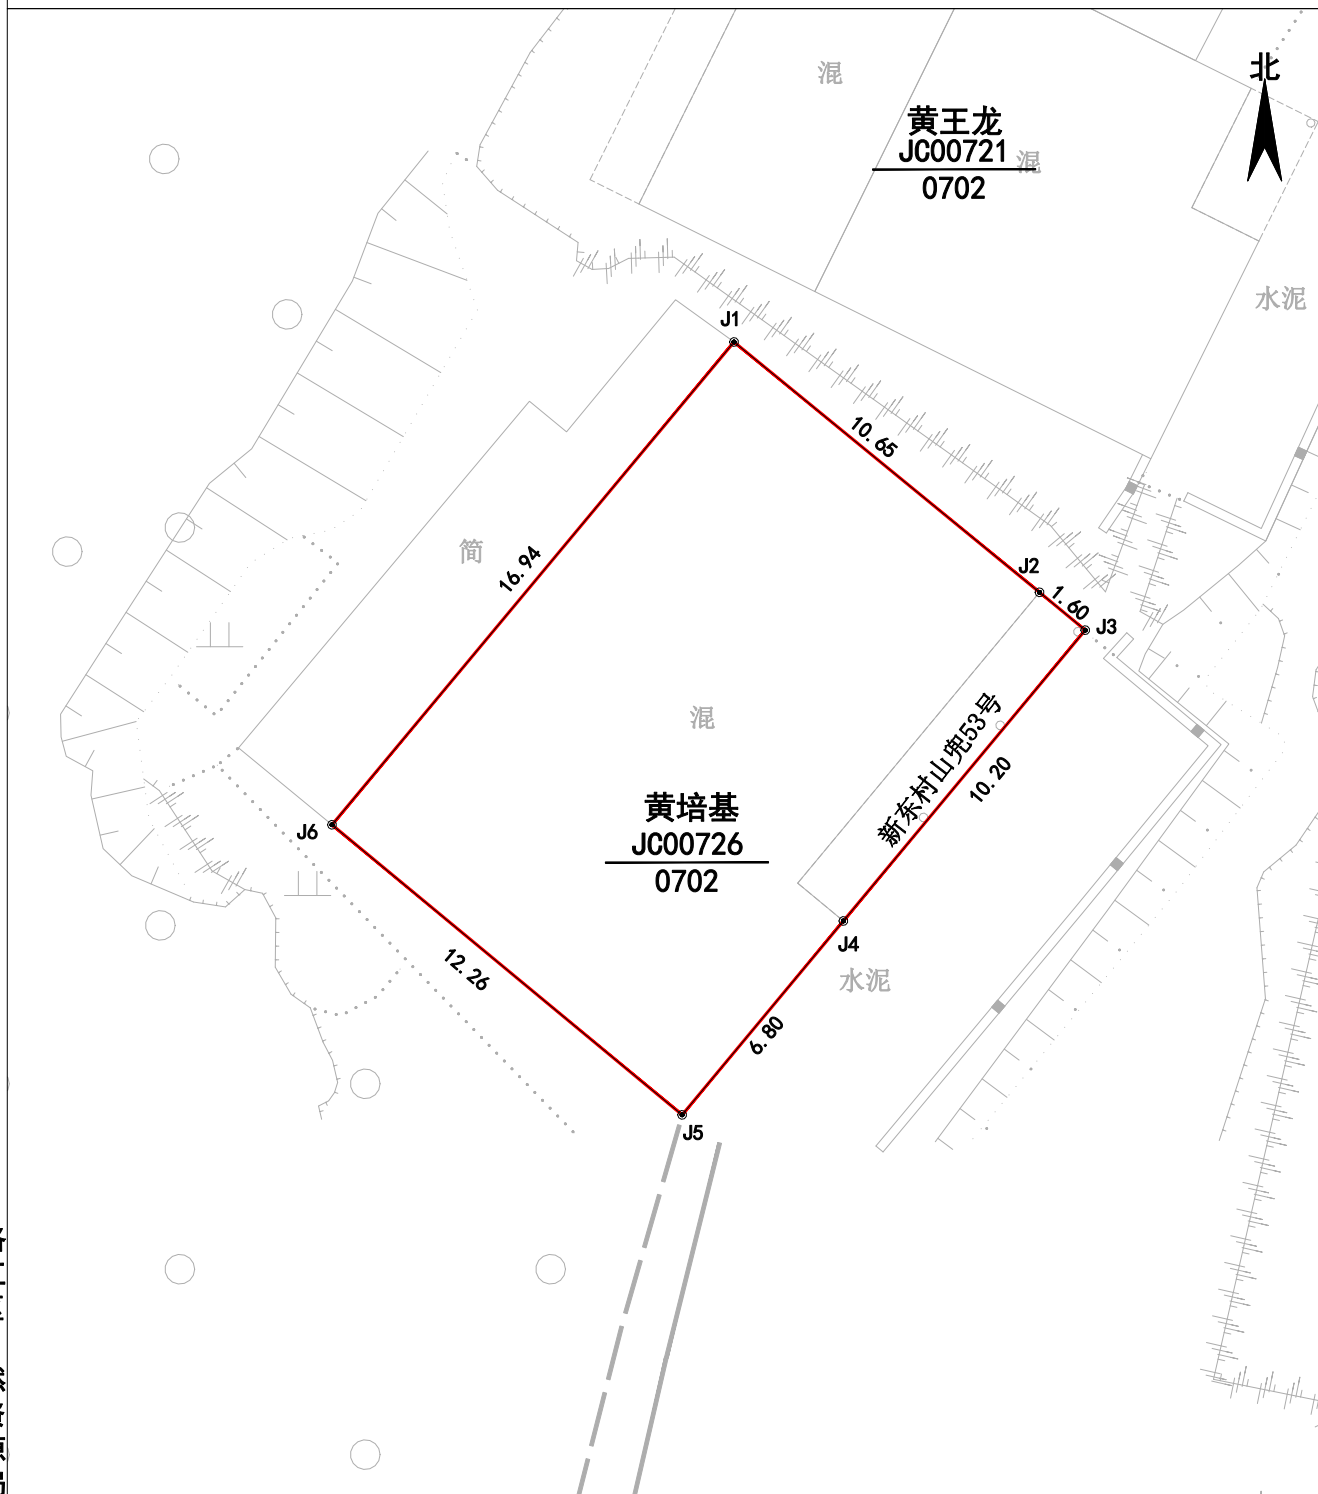

# 宗地图

单位: m, m<sup>2</sup>

宗地代码: 350504005001JC00726

所在图幅号: 2790.00-509.25

宗地面积: 208.04

洛江区自然资源局

2020年08月解析法测绘界址点  
制图日期: 2020年08月09日  
审核日期: 2020年08月13日

1:200

制图者: 张佳兴  
审核者: 赵胜男