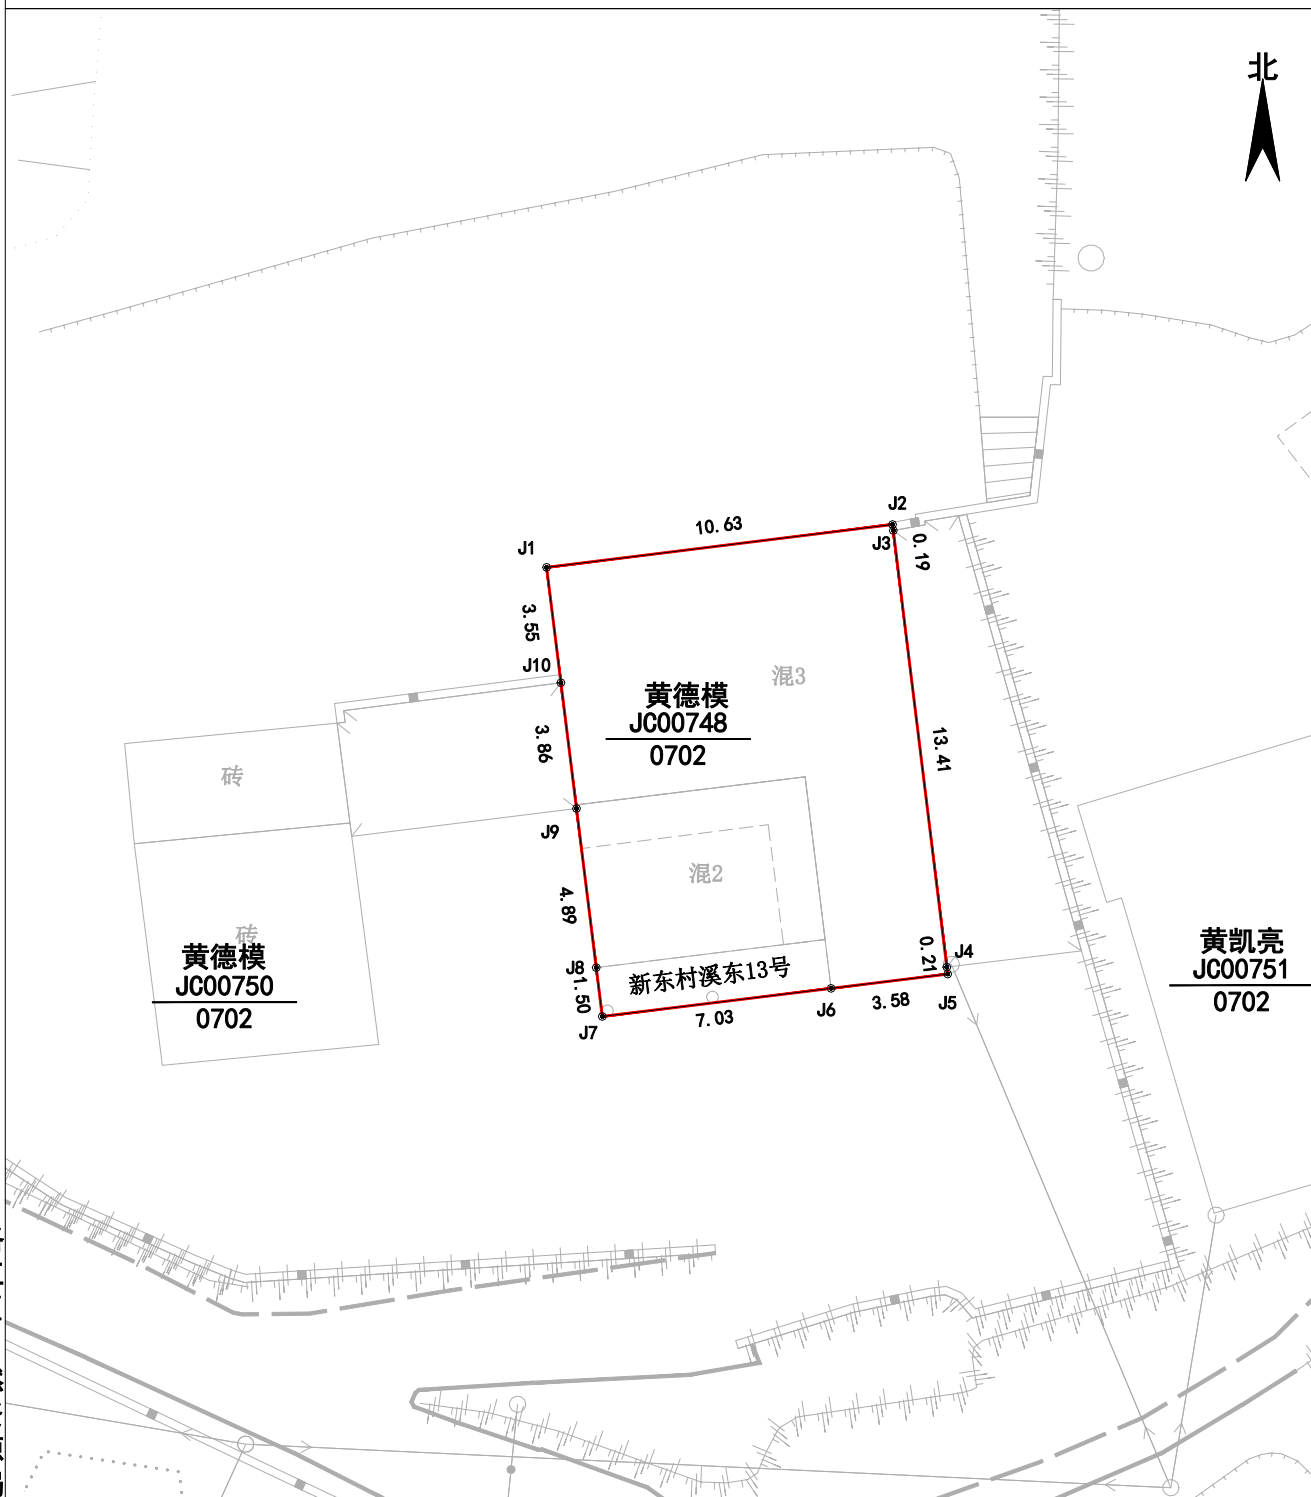

宗地图

单位: m, m²

宗地代码: 350504005001JC00748

所在图幅号: 2790.00-509.00

宗地面积: 146.63

洛江区自然资源局

2020年08月解析法测绘界址点
制图日期: 2020年08月09日
审核日期: 2020年08月13日

1:200

制图者: 张佳兴
审核者: 赵胜男