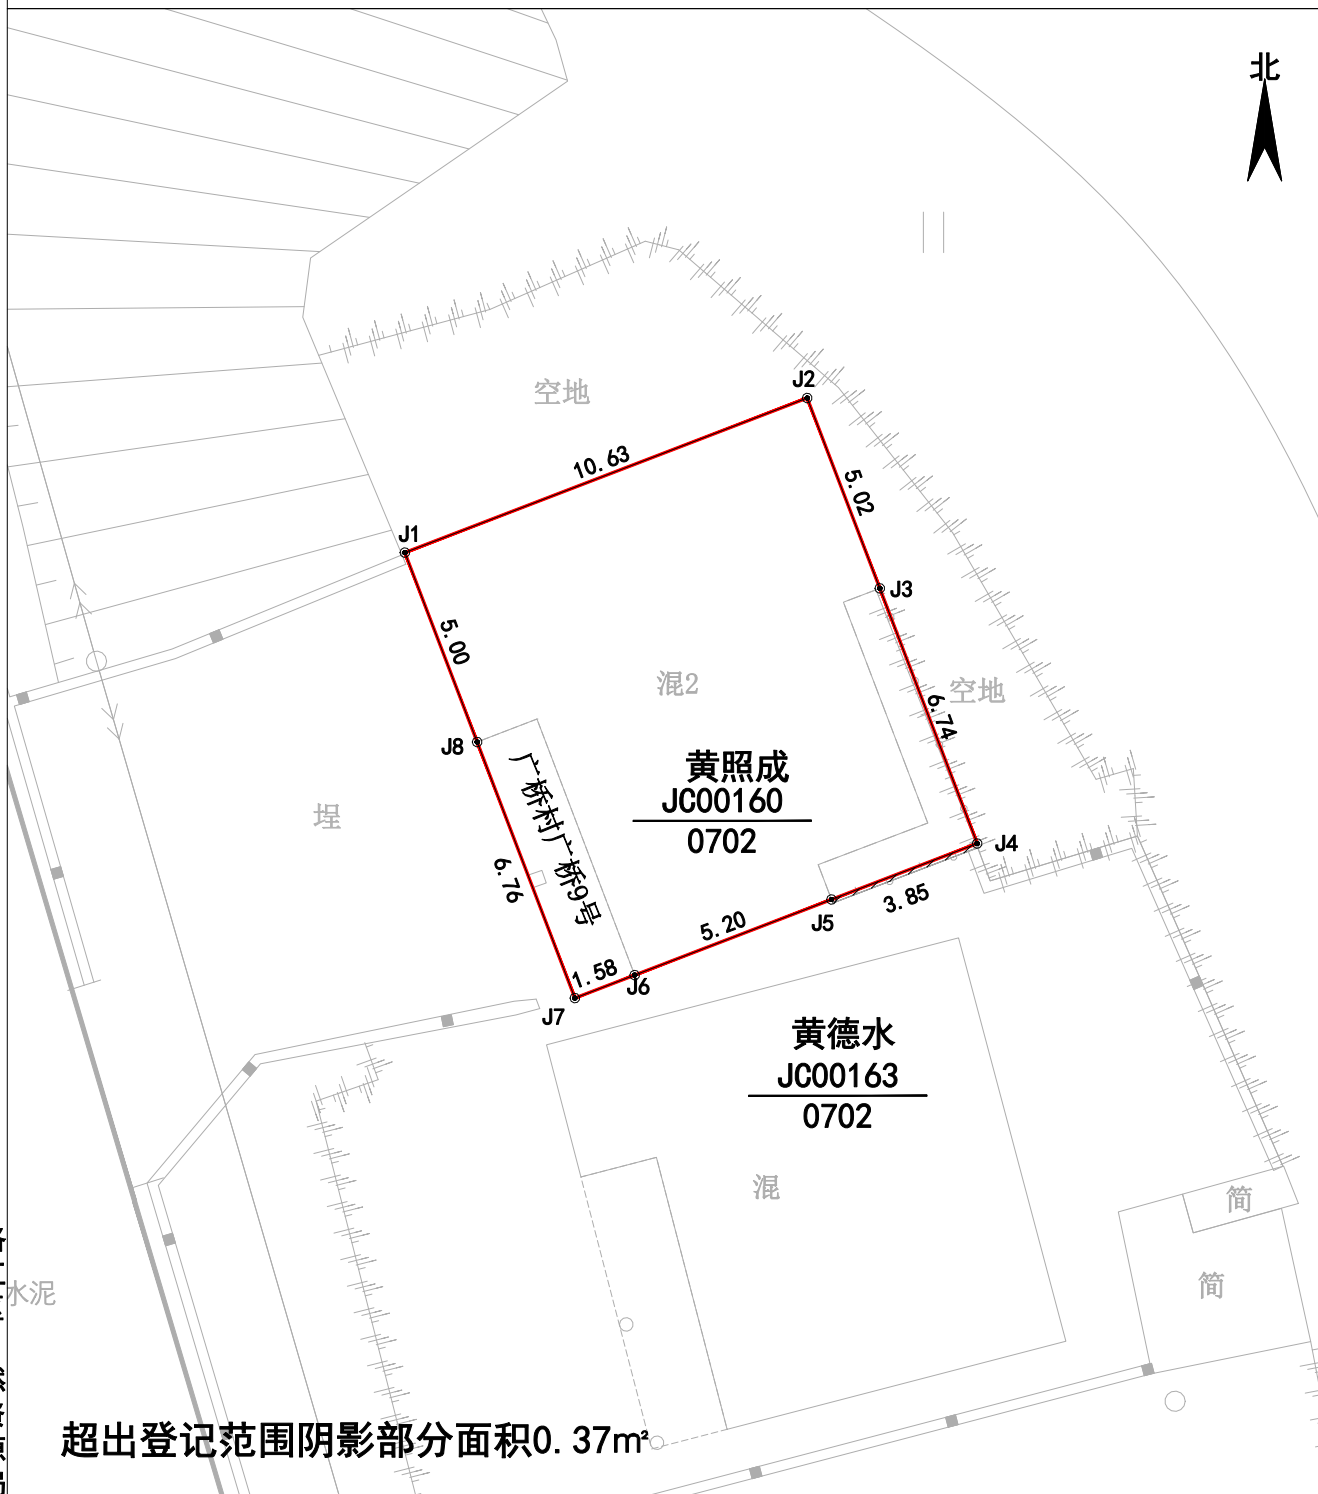

宗地图

单位: m, m²

宗地代码: 350504005001JC00160

所在图幅号: 2798.50-510.00

宗地面积: 125.01

洛江区自然资源局

超出登记范围阴影部分面积0.37m²

2020年08月解析法测绘界址点
制图日期: 2020年08月09日
审核日期: 2020年08月13日

1:200

制图者: 张佳兴
审核者: 赵胜男