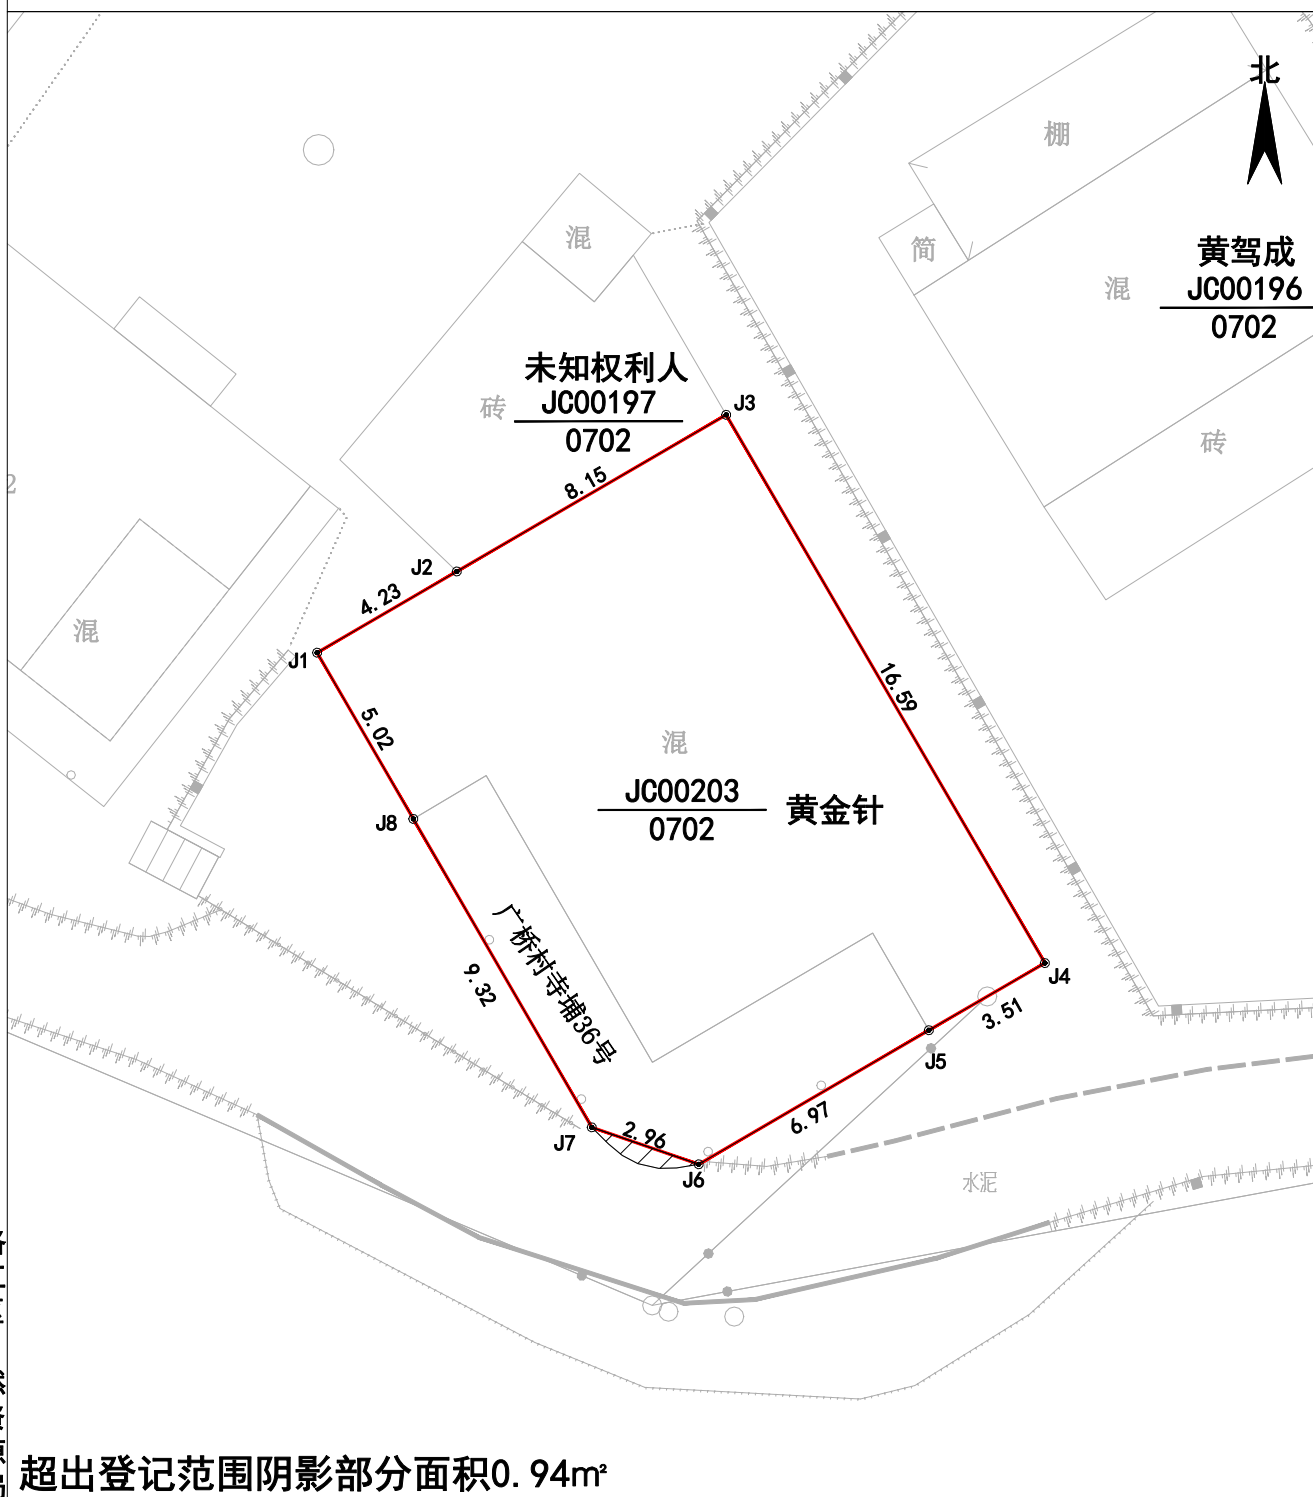

宗地图

单位: m, m²

宗地代码: 350504005001JC00203

所在图幅号: 2798.25-510.25

宗地面积: 203.39

洛江区自然资源局

超出登记范围阴影部分面积0.94m²

2020年08月解析法测绘界址点
制图日期: 2020年08月09日
审核日期: 2020年08月13日

1:200

制图者: 张佳兴
审核者: 赵胜男